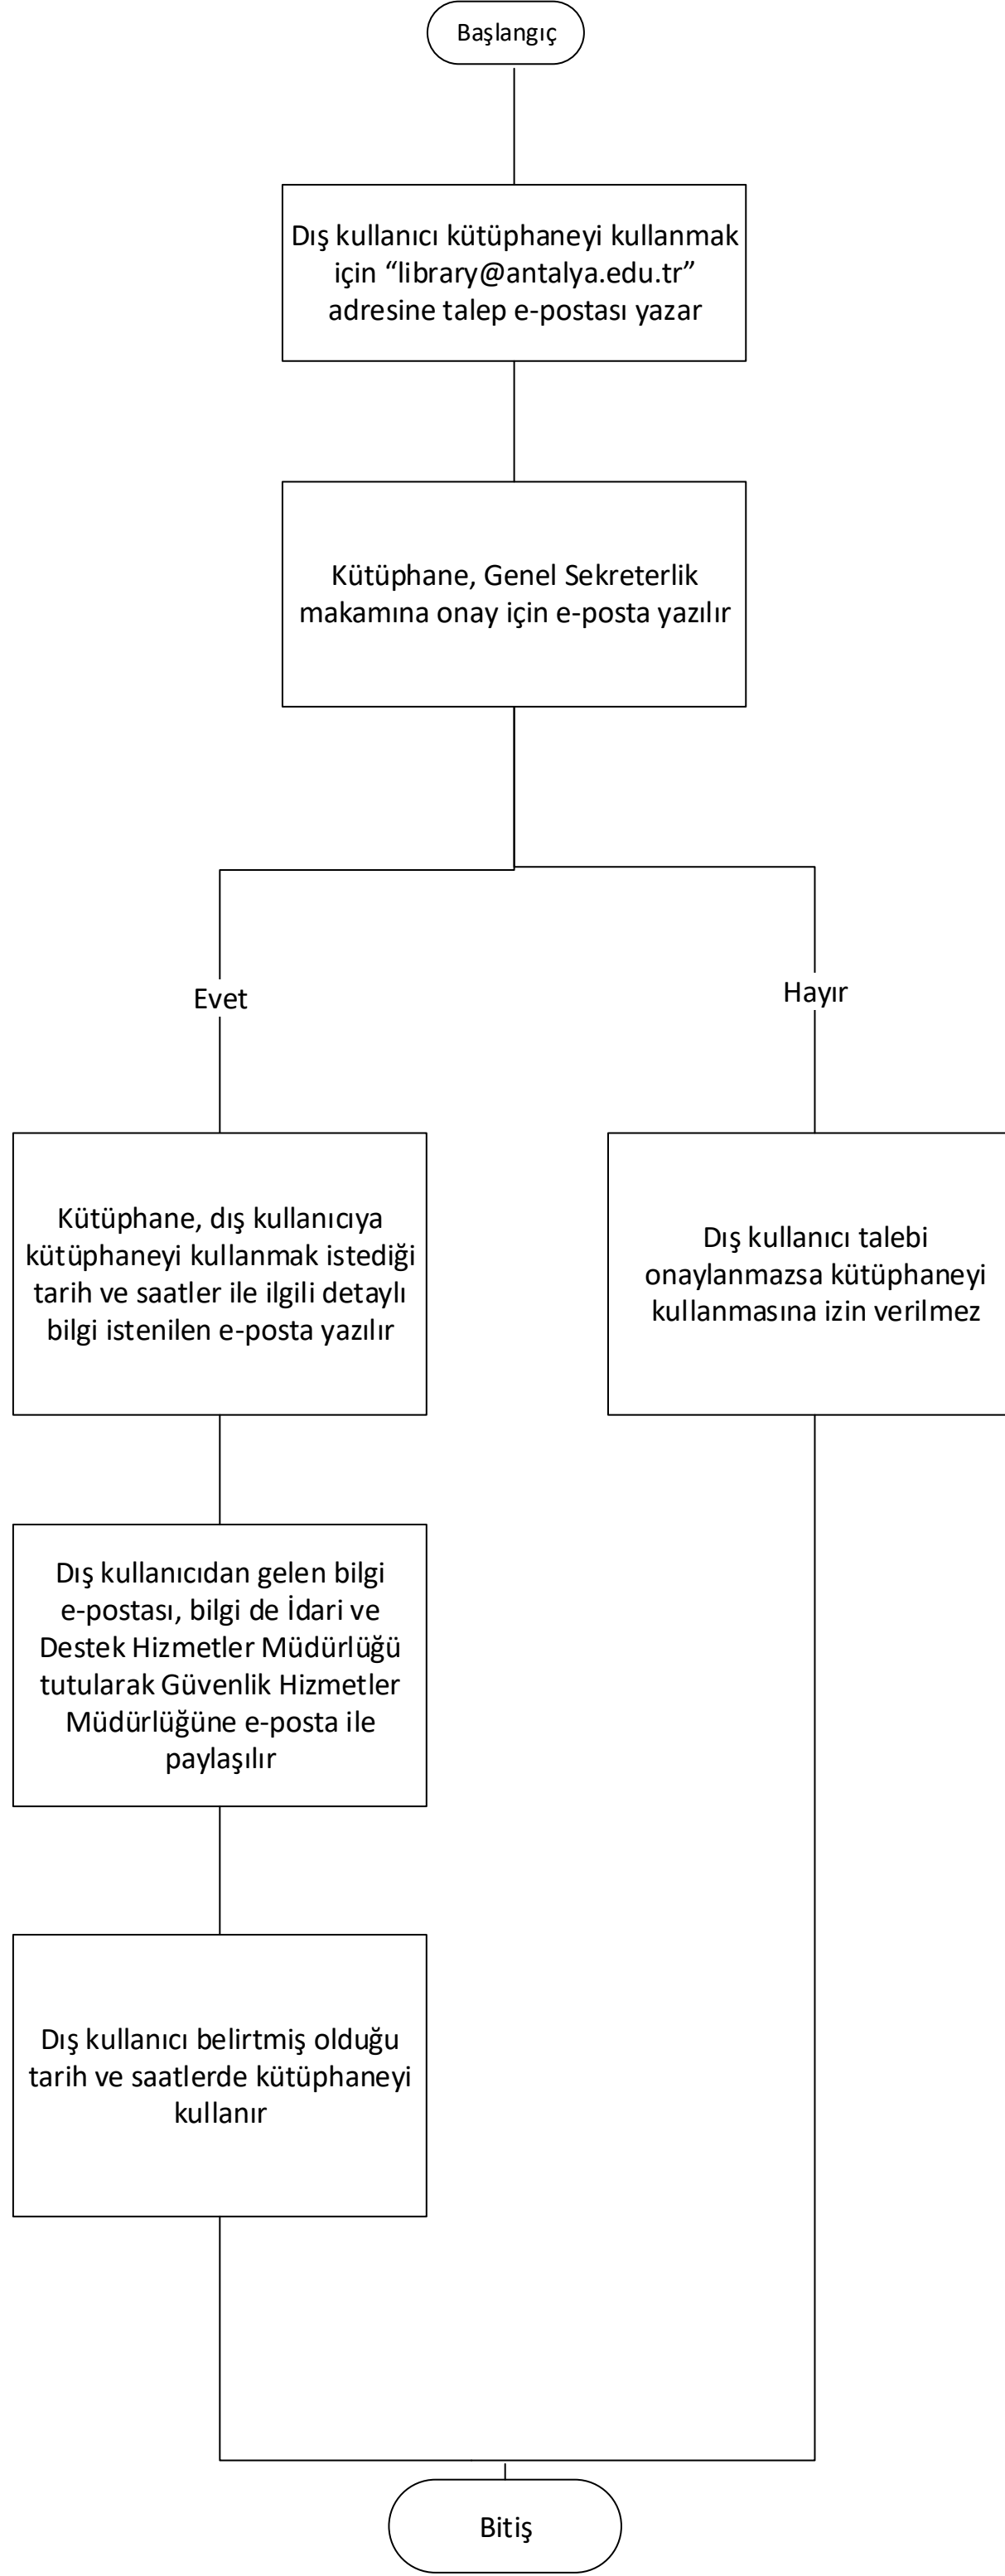

Dış Kullanıcılar İş Akışı Şeması

Dış Kullanıcılar İş Akış Süreci

HAZIRLAYAN

ONAYLAYAN

KALİTE SİSTEM ONAYI

Tuğçe YEYEN  
Kütüphane Şefi

Prof. Dr. İsmail YÜKSEK

Bilge ÜNLÜER