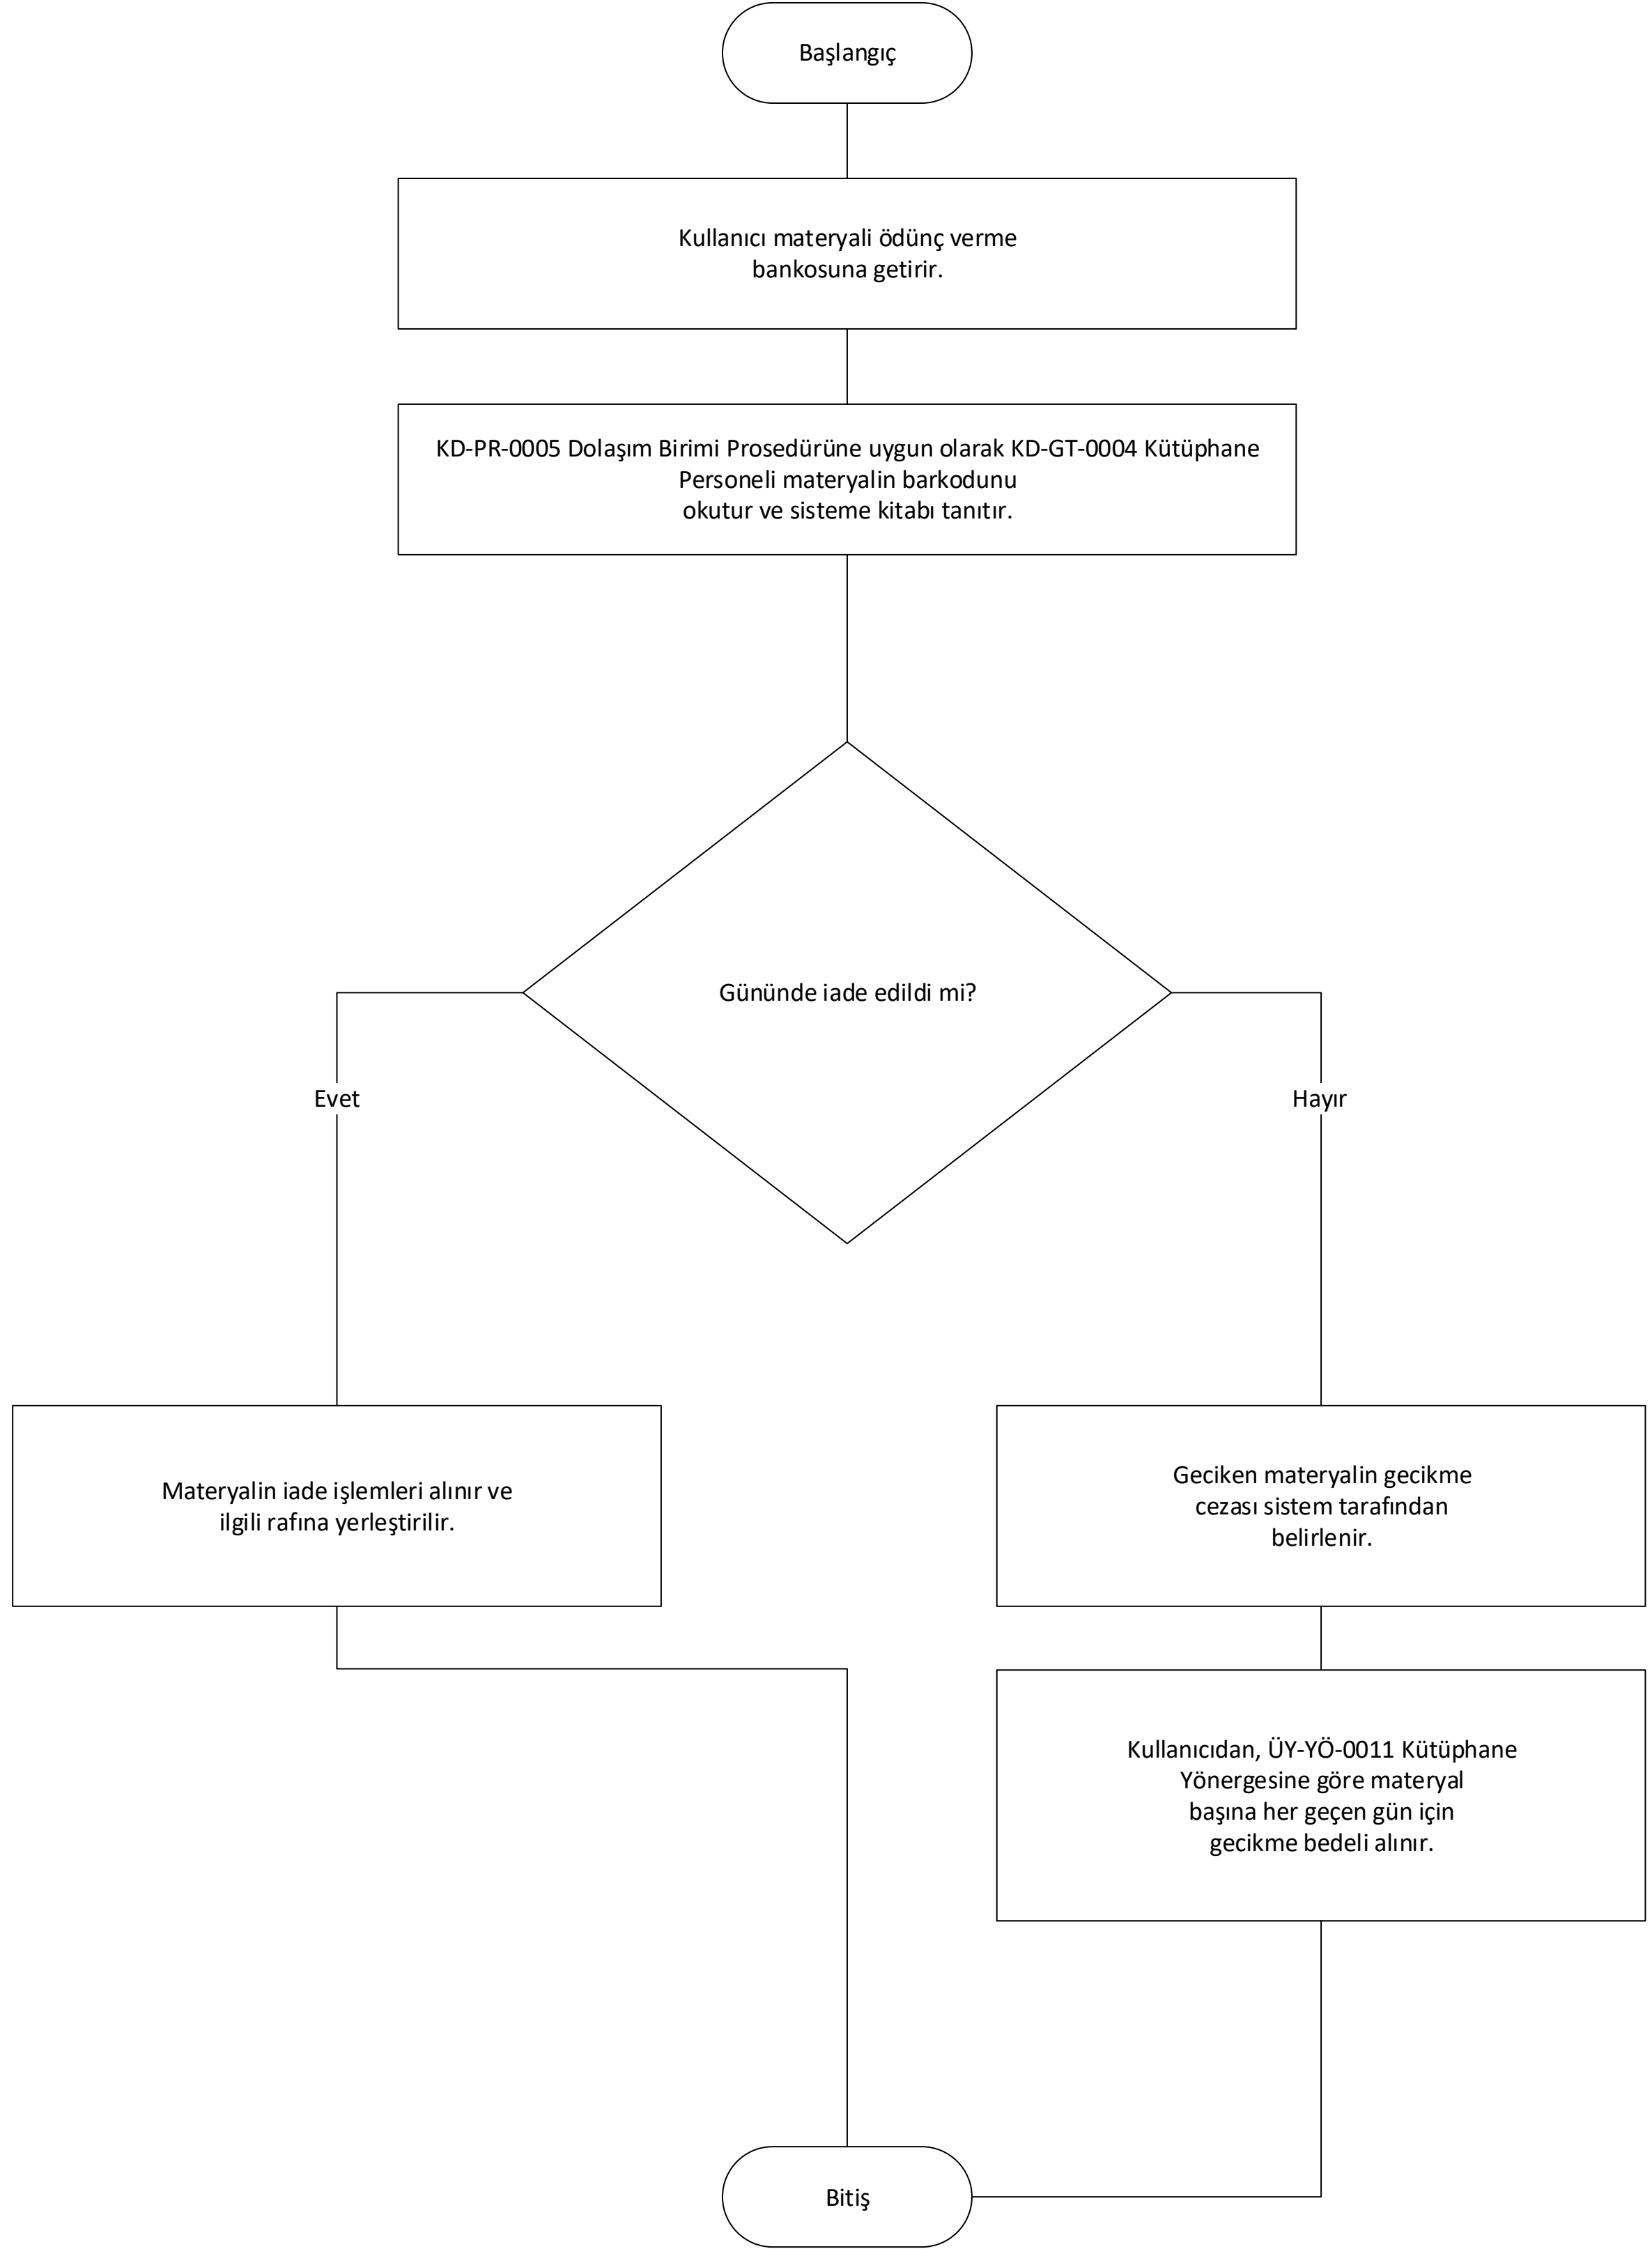

İADE ALMA İŞ AKIŞ ŞEMASI

İade Alma İş Akış Süreci

HAZIRLAYAN

ONAYLAYAN

KALİTE SİSTEM ONAYI

TUĞÇE YEYEN
KÜTÜPHANE ŞEFİ

Prof.Dr.İsmail YÜKSEK

ŞAFAK GÜR