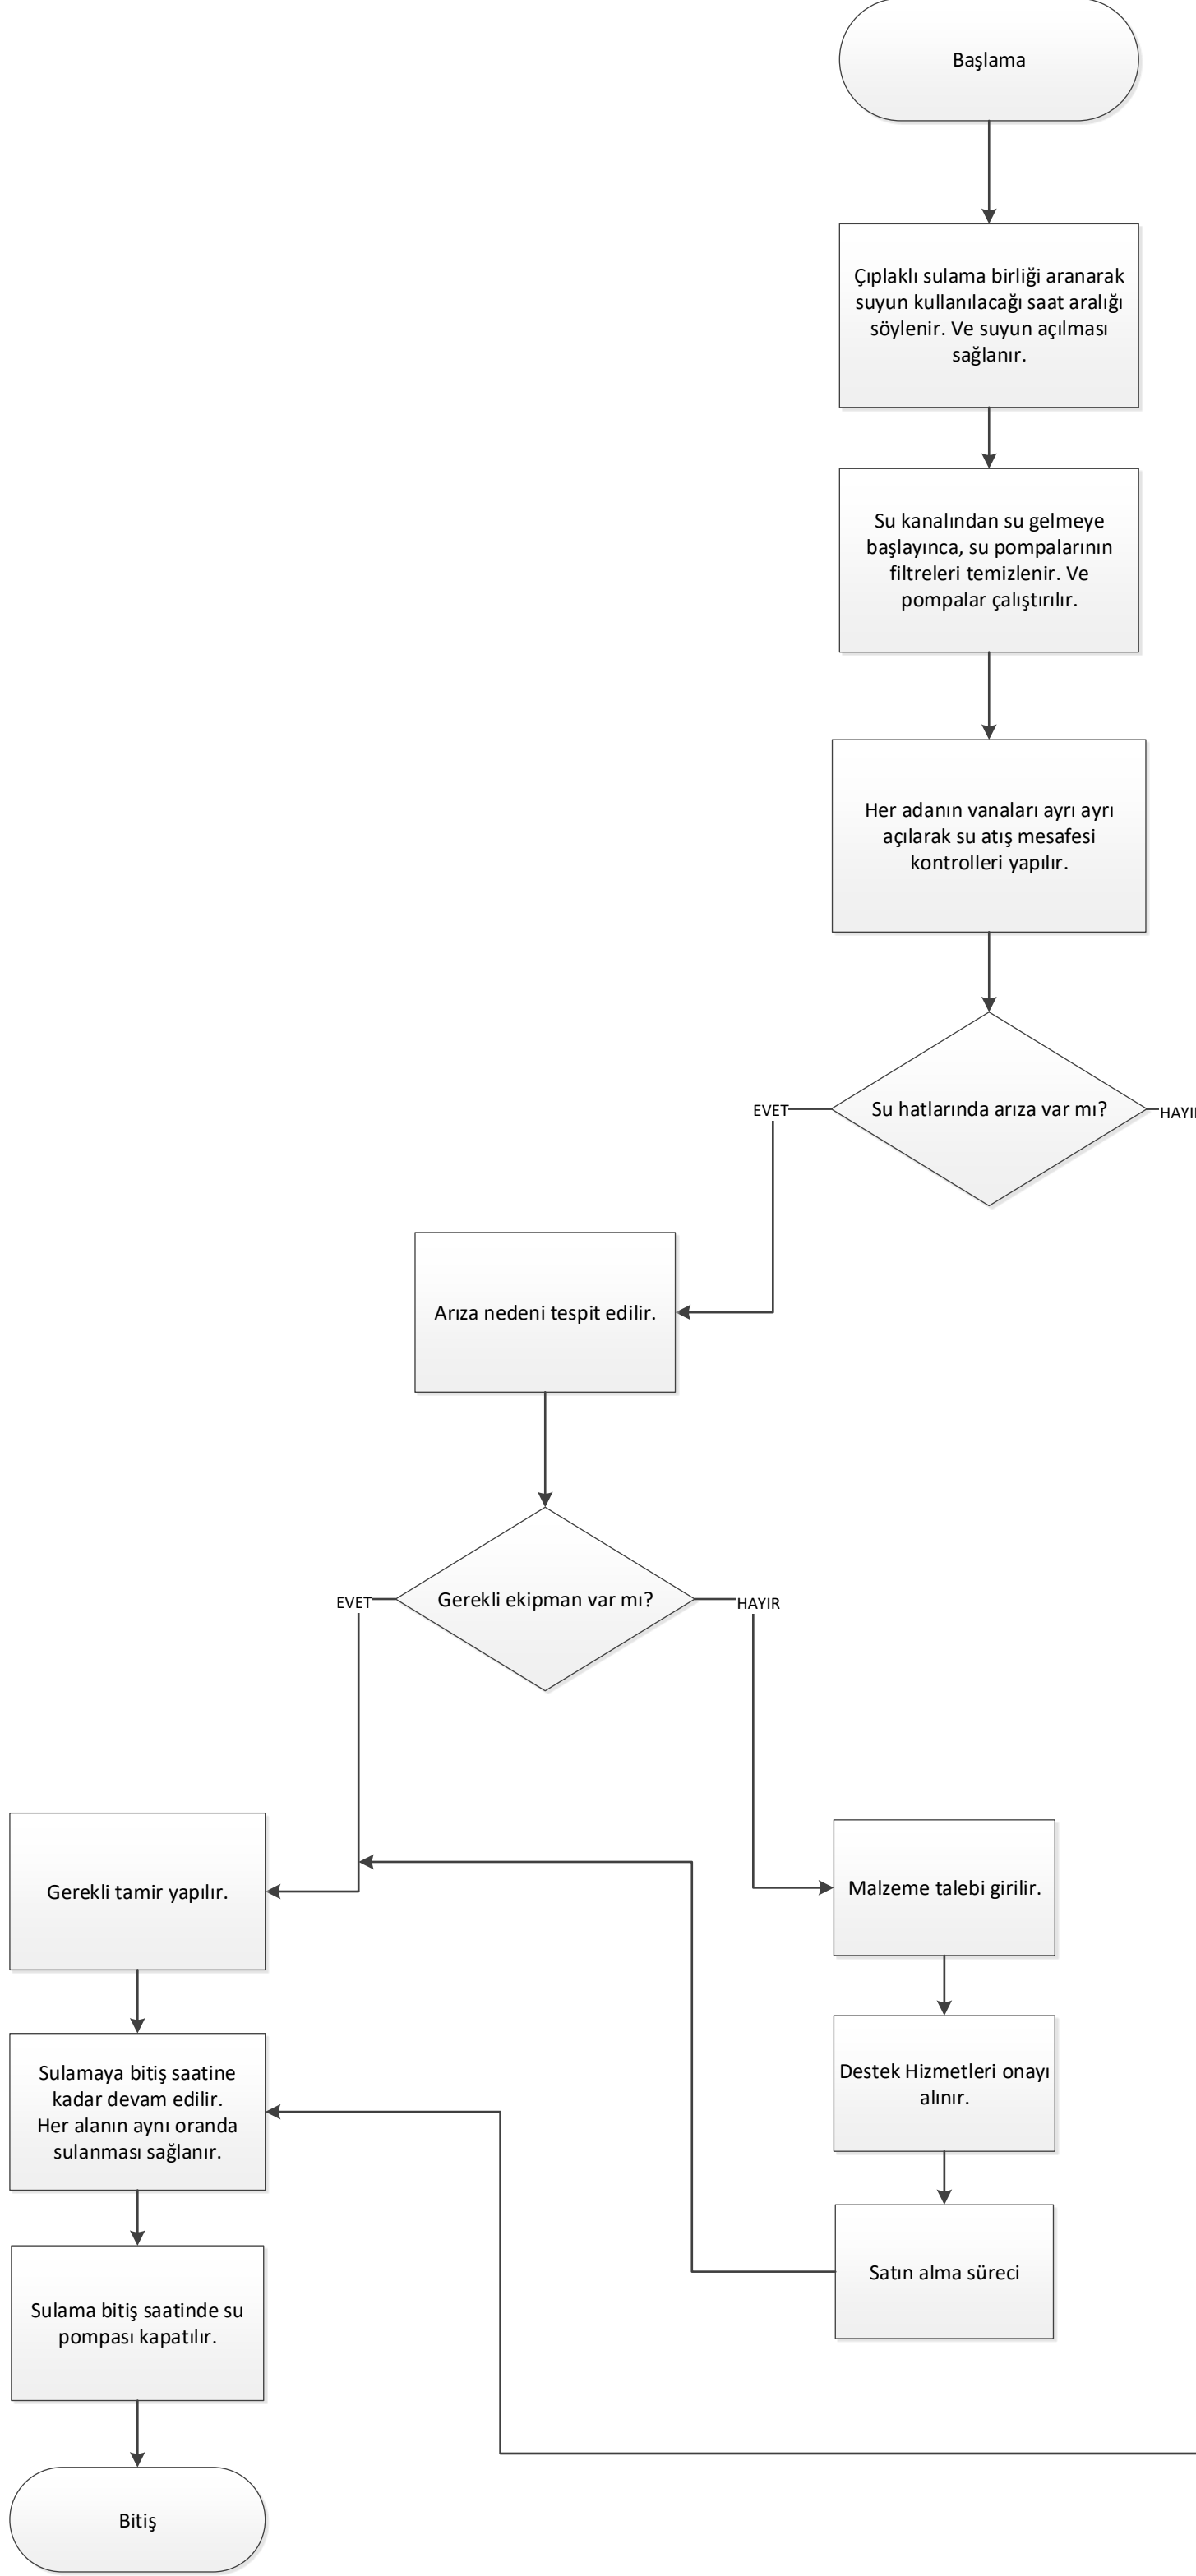

BAHÇE SULAMA İŞ AKIŞI

BAHÇE SULAMA SÜRECİ

HAZIRLAYAN

GENEL SEKRETER

ONAYLAYAN

KALİTE SİSTEM ONAYI

Merve ÇOBANOĞLU

Çağatay ASLAN

Prof. Dr. Semih EKERCİN

Şafak GÜR