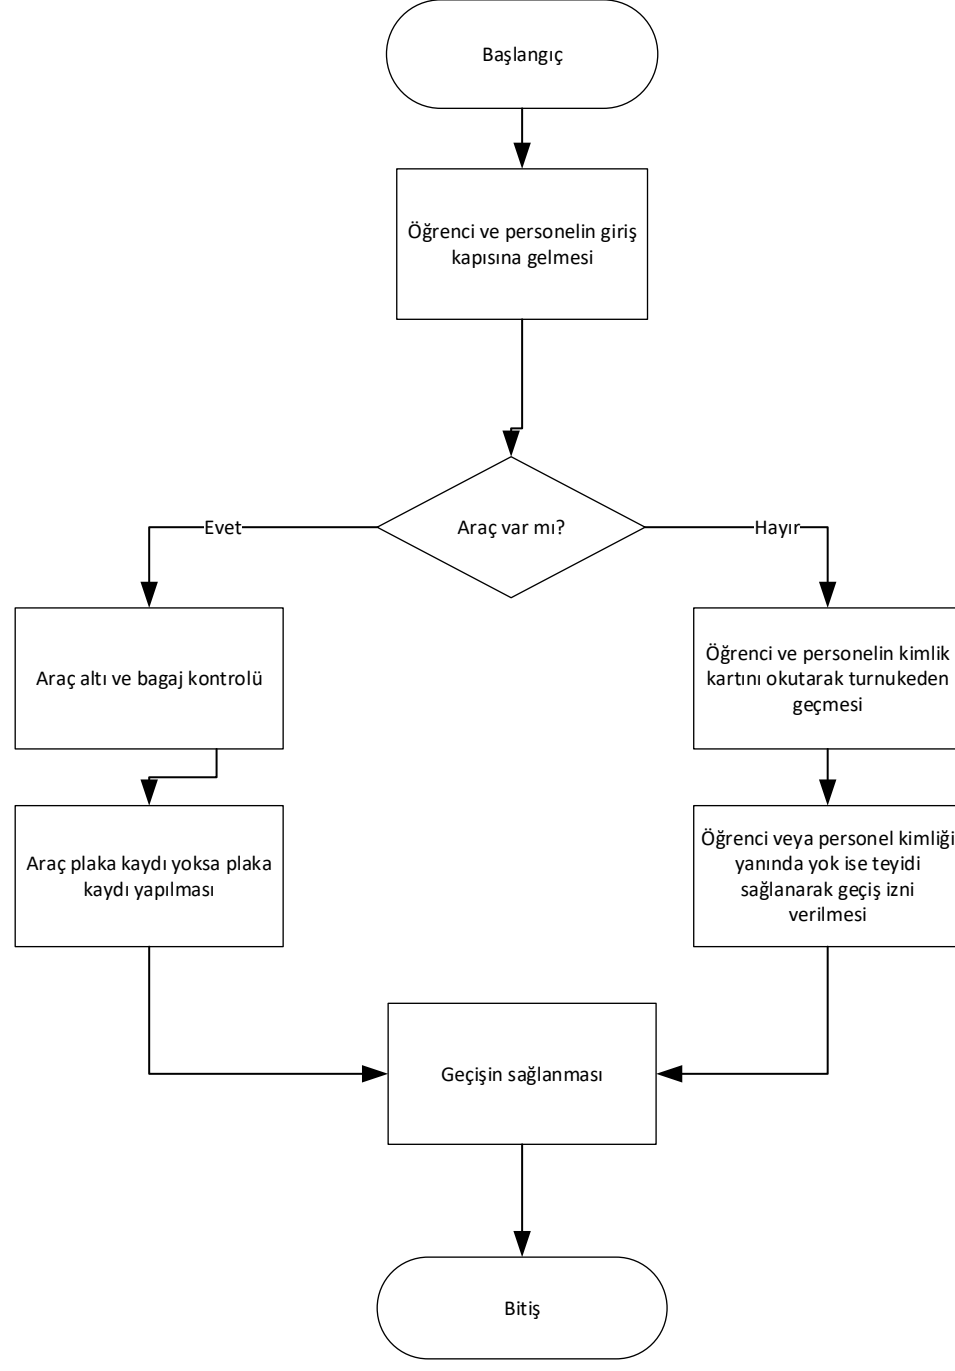

ÖĞRENCİ VE PERSONEL GİRİŞ-ÇIKIŞ İŞLEMLERİ İŞ AKIŞ

GİRİŞ İŞLEMLERİ İŞ AKIŞ

ÇIKIŞ İŞLEMLERİ İŞ AKIŞ

HAZIRLAYAN

GENEL SEKRETER

ONAYLAYAN

KALİTE SİSTEM ONAYI

İbrahim Halil TAŞ

Çağatay ASLAN

Prof. Dr. Semih EKERCİN

Şafak GÜR