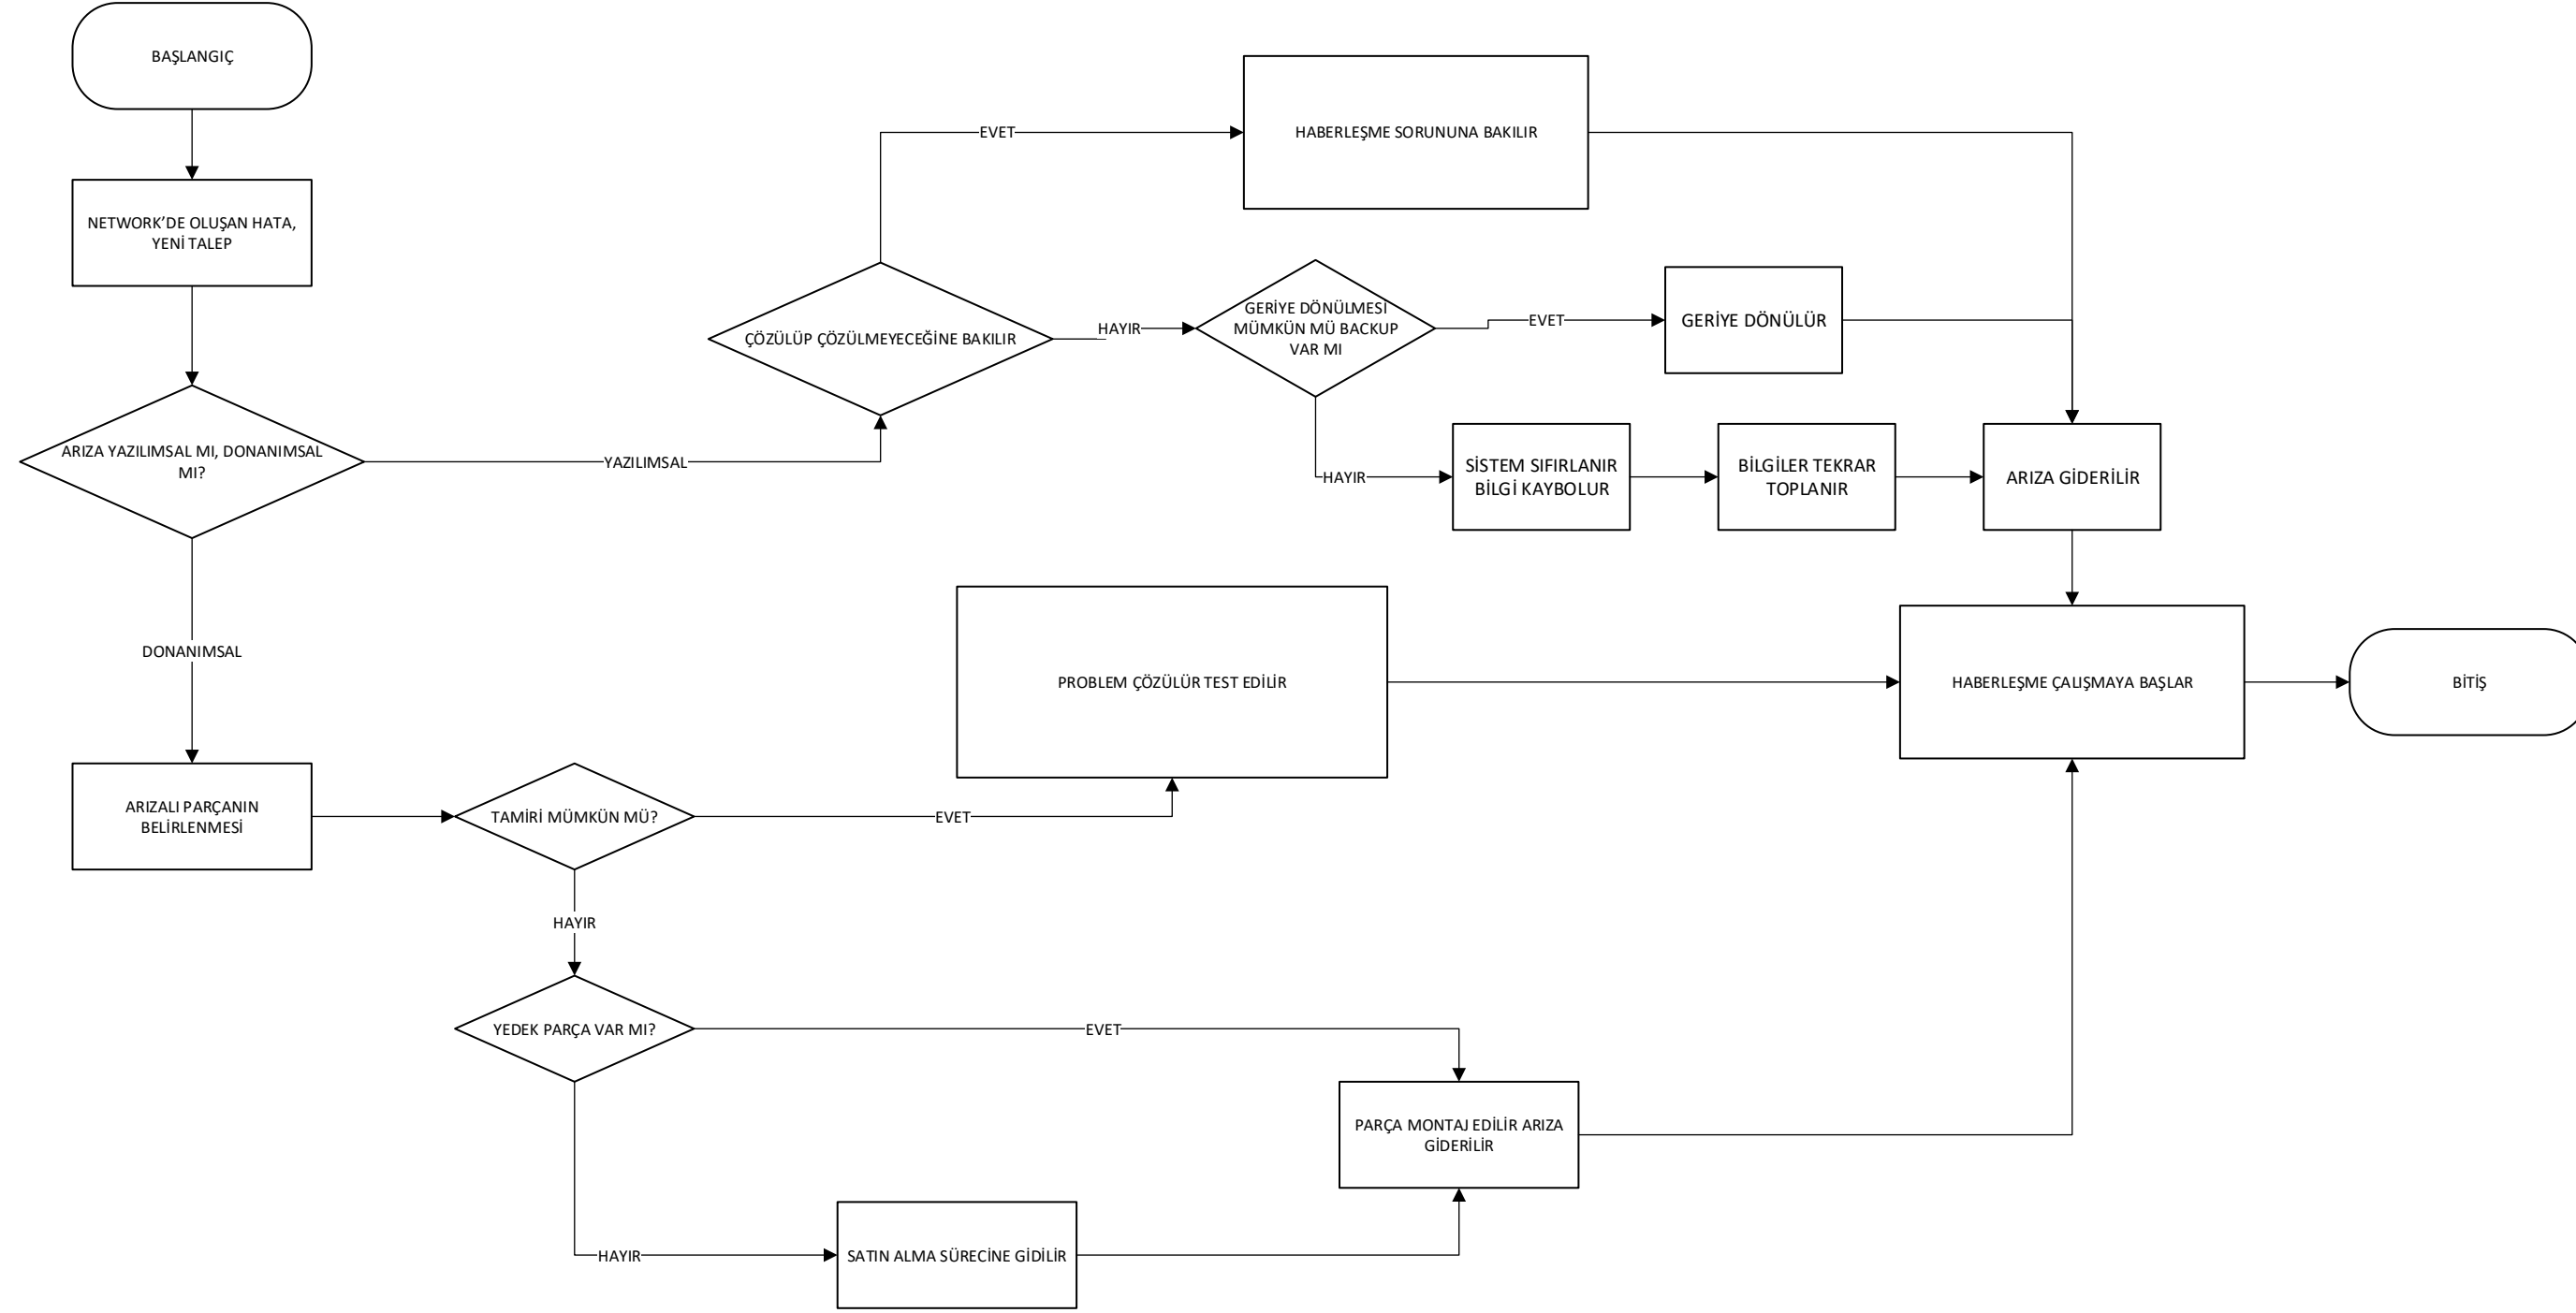

GENEL NETWORK İŞ AKIŞ ŞEMASI

GENEL NETWORK İŞ AKIŞ ŞEMASI

HAZIRLAYAN	GENEL SEKRETER	ONAYLAYAN	KALİTE SİSTEM ONAYI
Pınar ÖZTÜRK	Çağatay ASLAN	Prof. Dr. Semih EKERCİN	Şafak GÜR