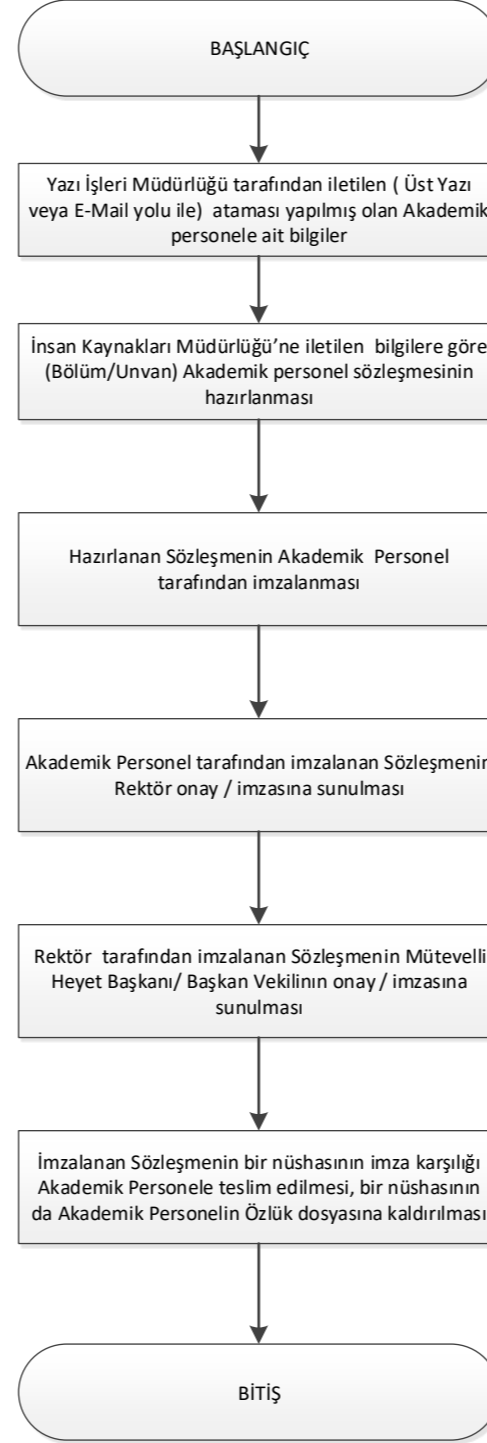

İMZALI VE ONAYLI AKADEMİK PERSONEL SÖZLEŞMESİ İŞ AKIŞ ŞEMASI

İmzalı ve Onaylı Akademik Personel Sözleşmesi İş Akış Süreci

HAZIRLAYAN

ONAYLAYAN

KALİTE SİSTEM ONAYI

BİLGE ÇİĞDEM ÜNLÜER

PROF. DR. İSMAİL YÜKSEK

ŞAFAK GÜR