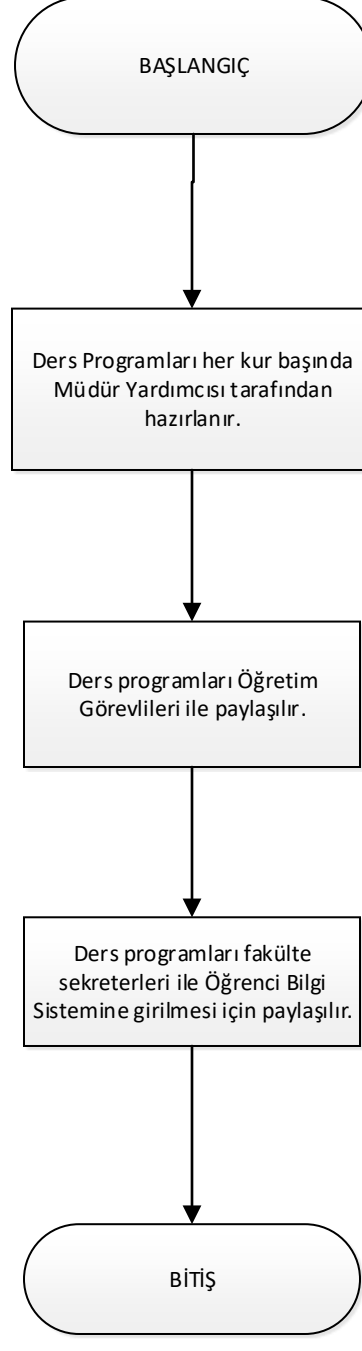

DERS PROGRAMLARI HAZIRLAMA İŞ AKIŞI

Ders Programları Hazırlama İş Akışı Süreci

HAZIRLAYAN

ONAYLAYAN

KALİTE SİSTEM ONAYI

Öğr. Gör. Açelya TEPE  
Müdür Yardımcısı

Prof. Dr. İsmail YÜKSEK

Şafak GÜR