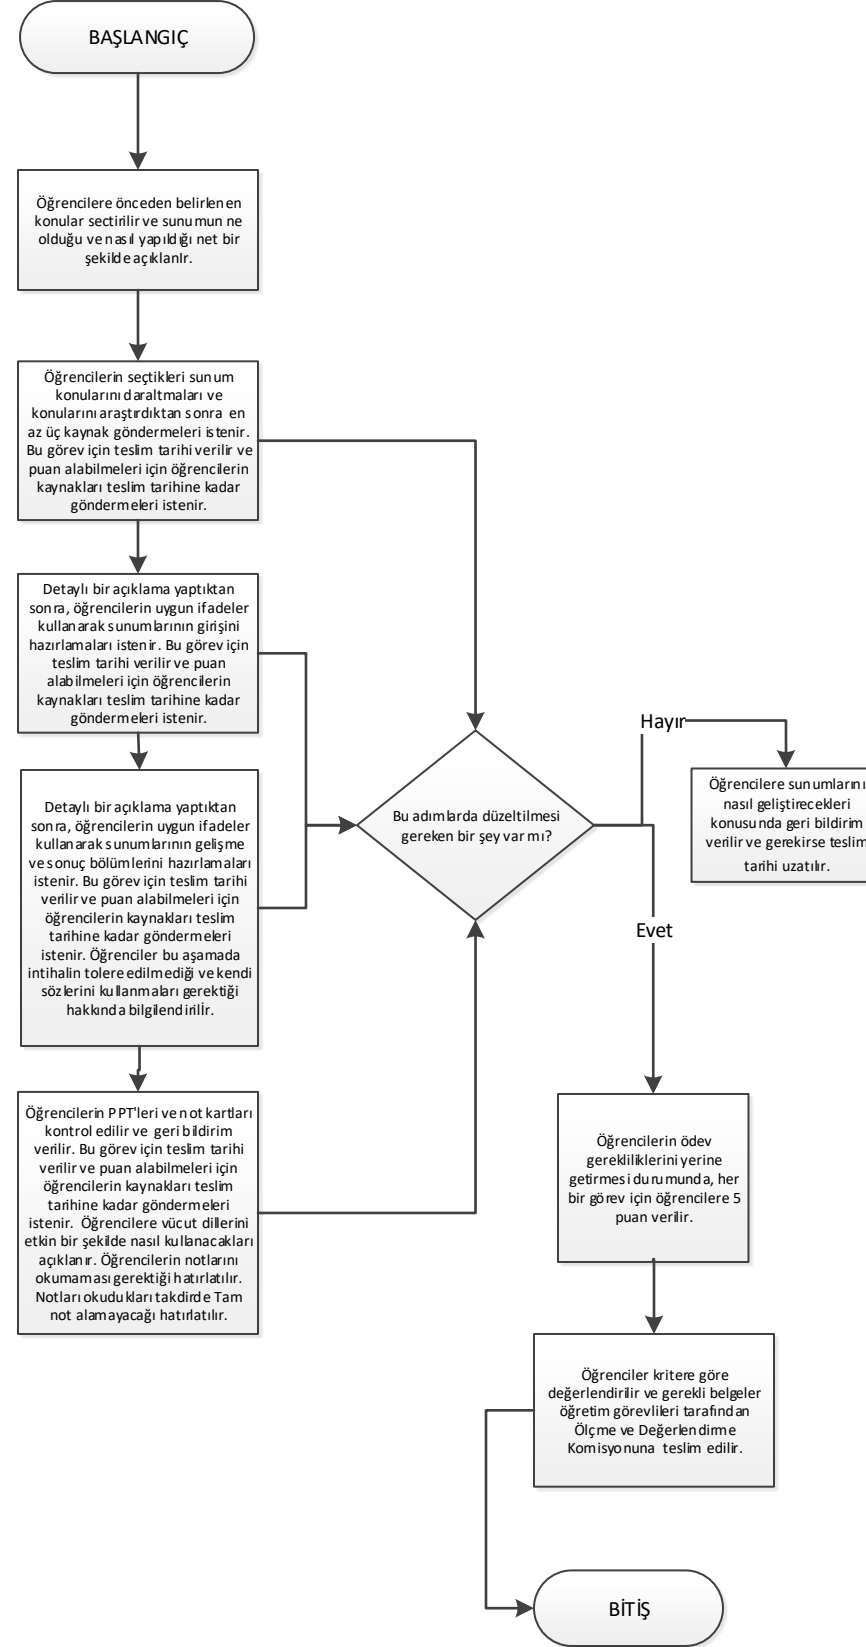

ÖĞRENCİ SUNUMLARI İŞ AKIŞI

Öğrenci Sunumları İş Akışı Süreci

HAZIRLAYAN

ONAYLAYAN

KALİTE SİSTEM ONAYI

Öğr. Gör. Özge DEMİRBAĞ
Ölçme Değerlendirme Komisyon Üyesi

Prof. Dr. İsmail YÜKSEK

Şafak GÜR