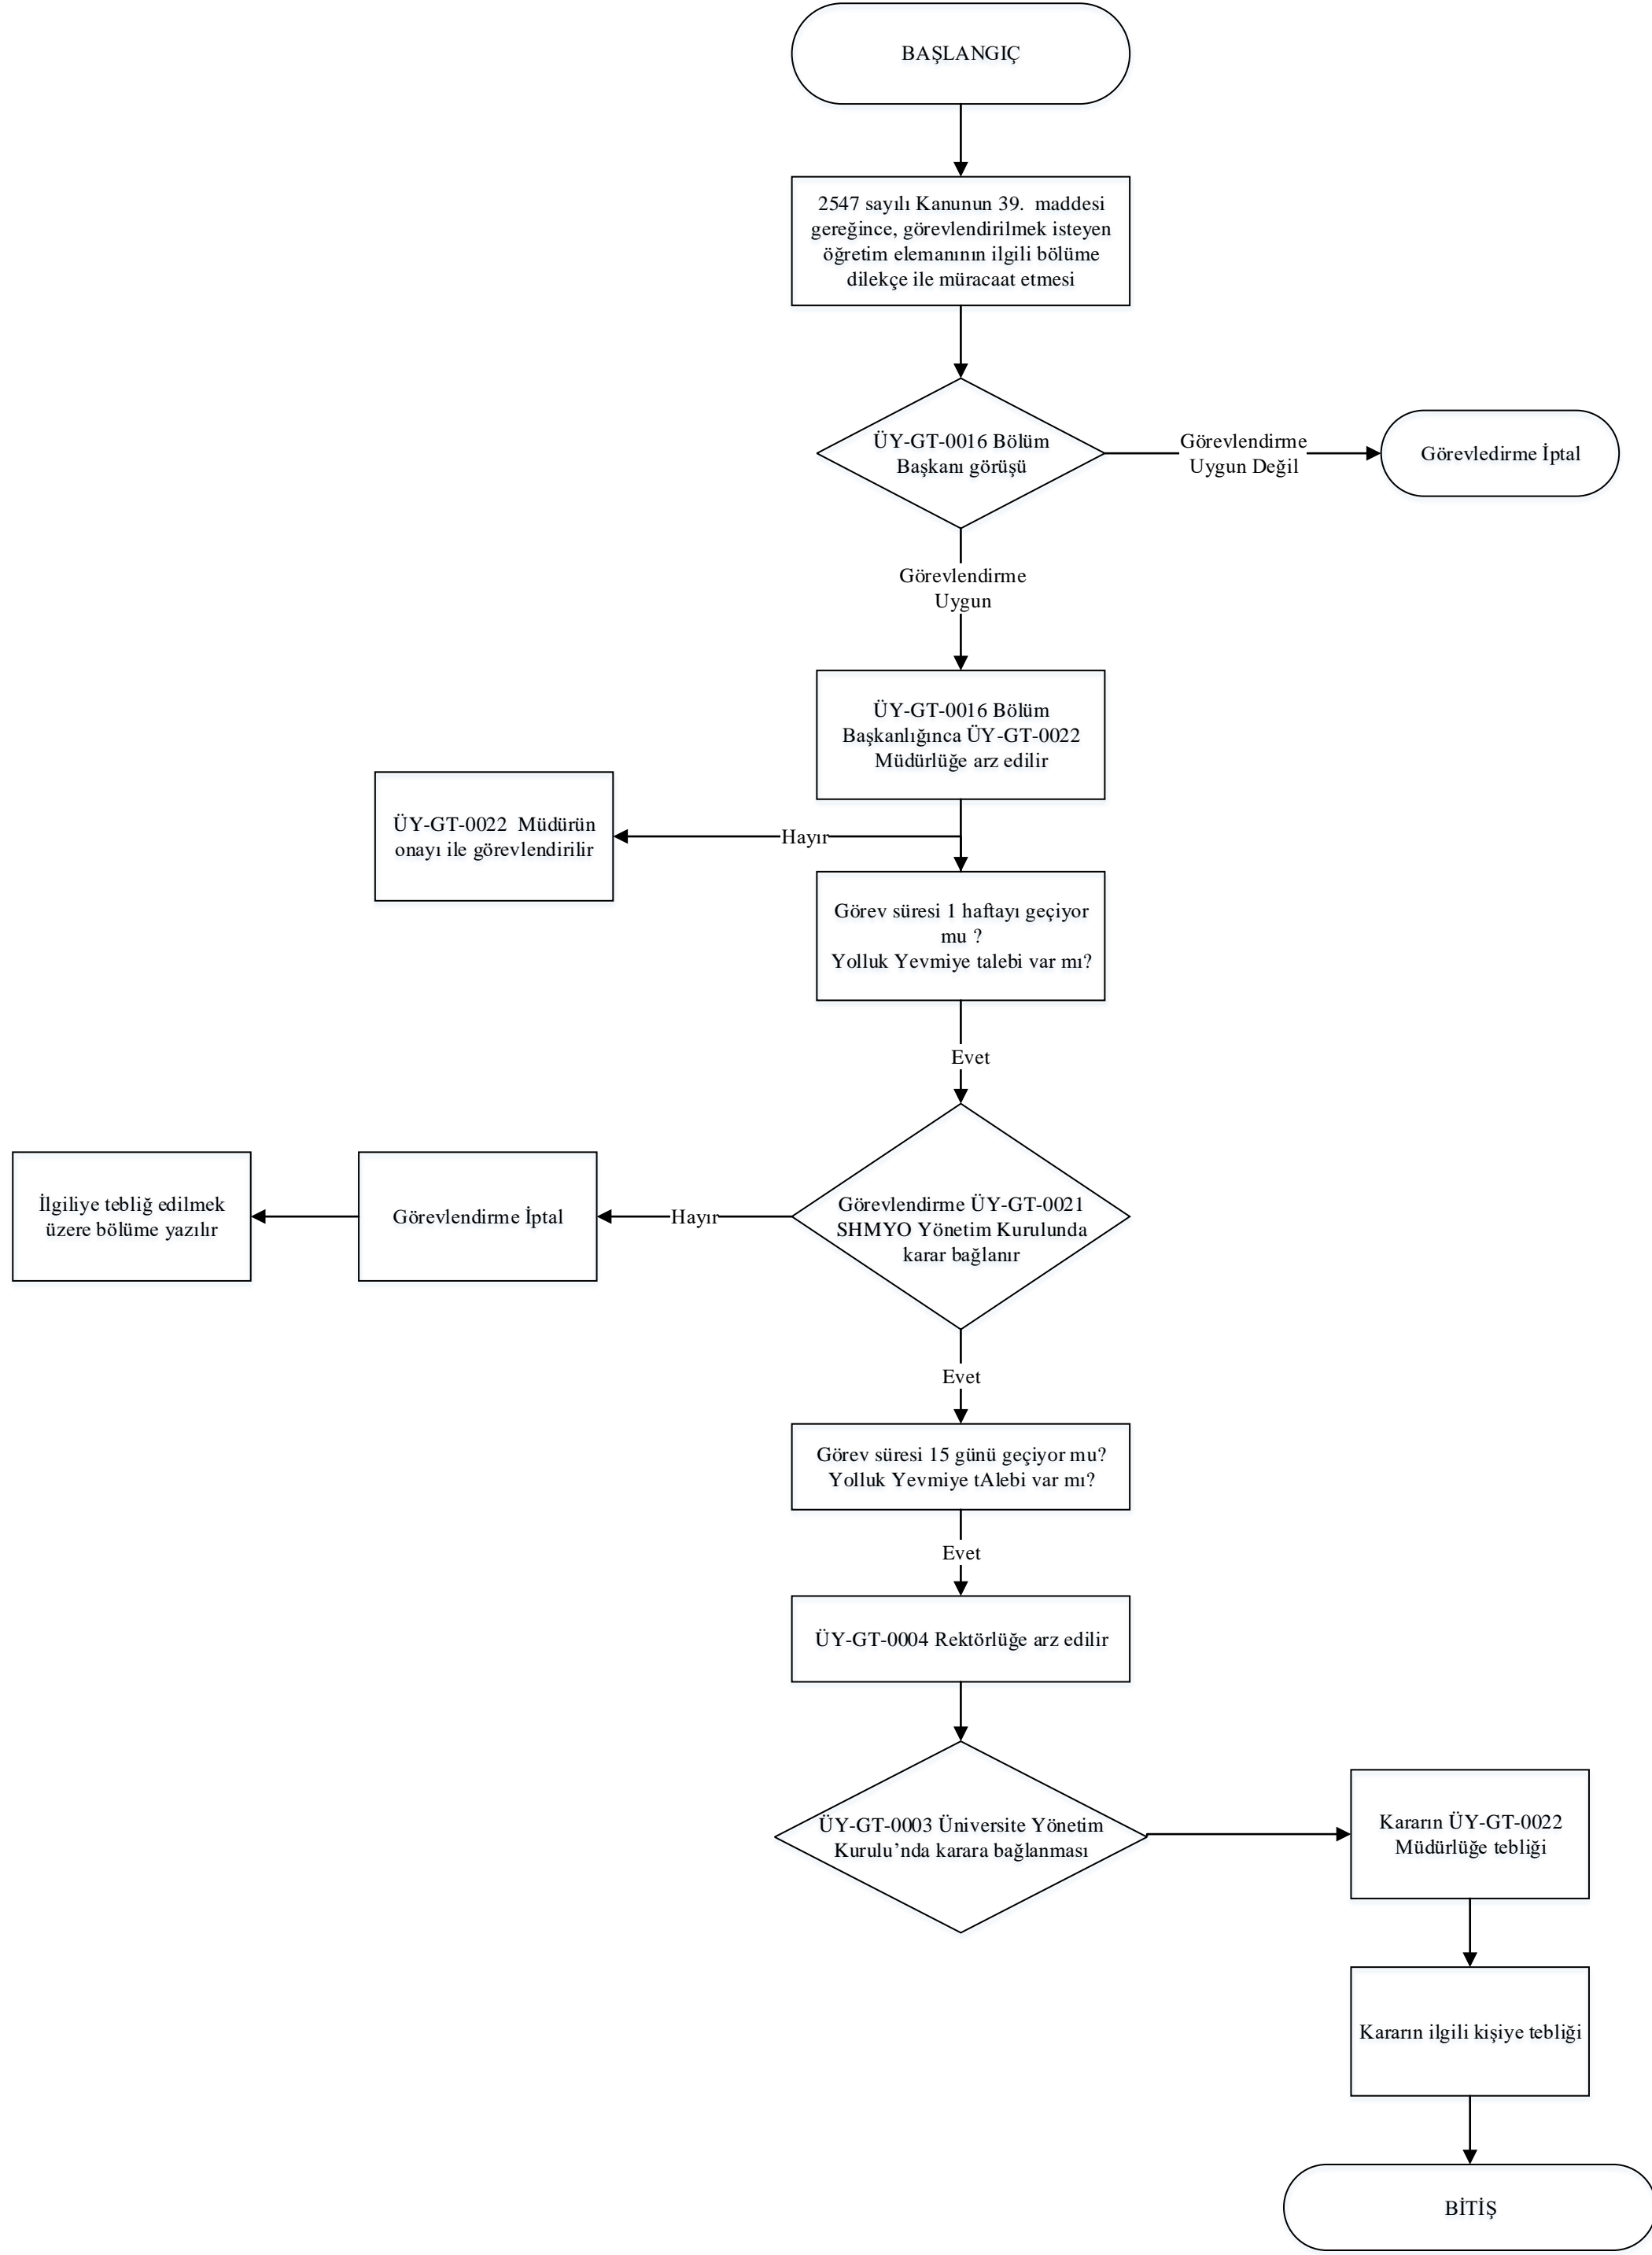

39. MADDE İLE GÖREVLENDİRME İŞ AKIŞ ŞEMASI

39. Madde ile Görevlendirme İş Akış Süreci

HAZIRLAYAN

ONAYLAYAN

KALİTE SİSTEM ONAYI

Prof. Dr. Eşref DEMİR

Prof. Dr. İsmail YÜKSEK

Bilge ÜNLÜER