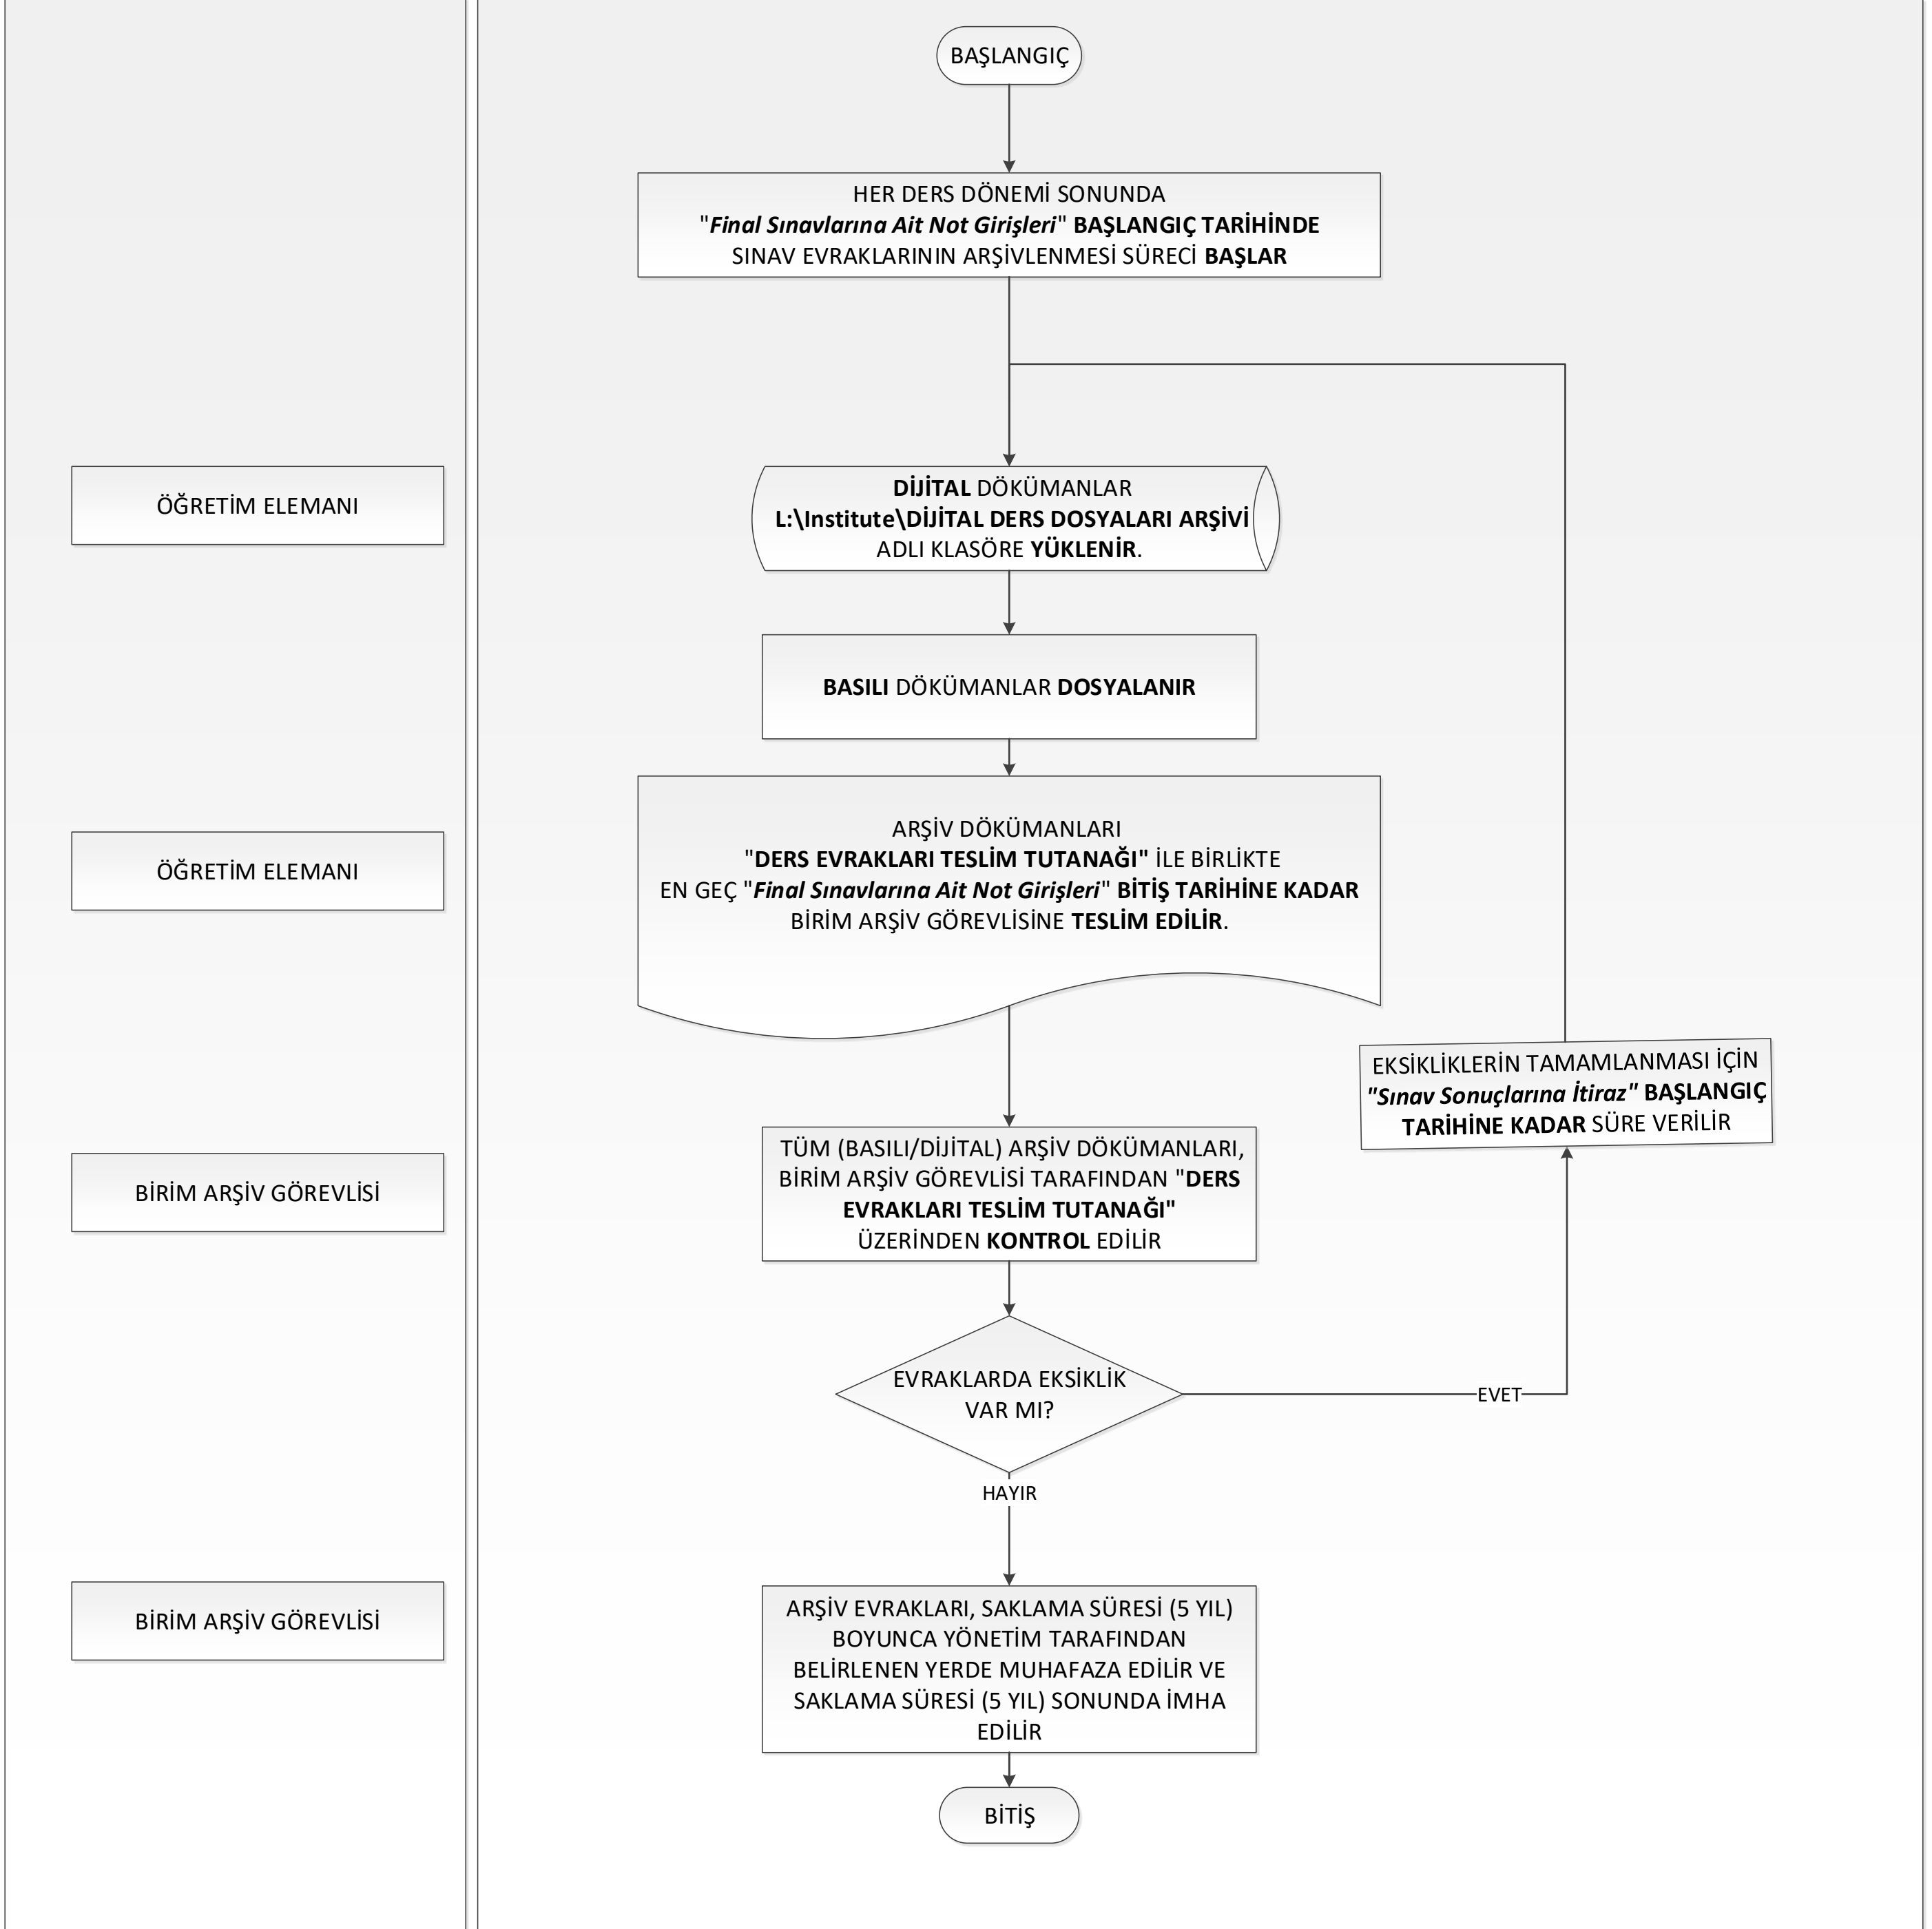

İŞ TANIMI:

SINAV EVRAKLARININ ARŞİVLENMESİ SÜRECİ

SORUMLULAR

İŞ SÜRECİ

HAZIRLAYAN

KONTROL EDEN

ONAYLAYAN

Enstitü Müdür Yardımcısı Kamer Özgün