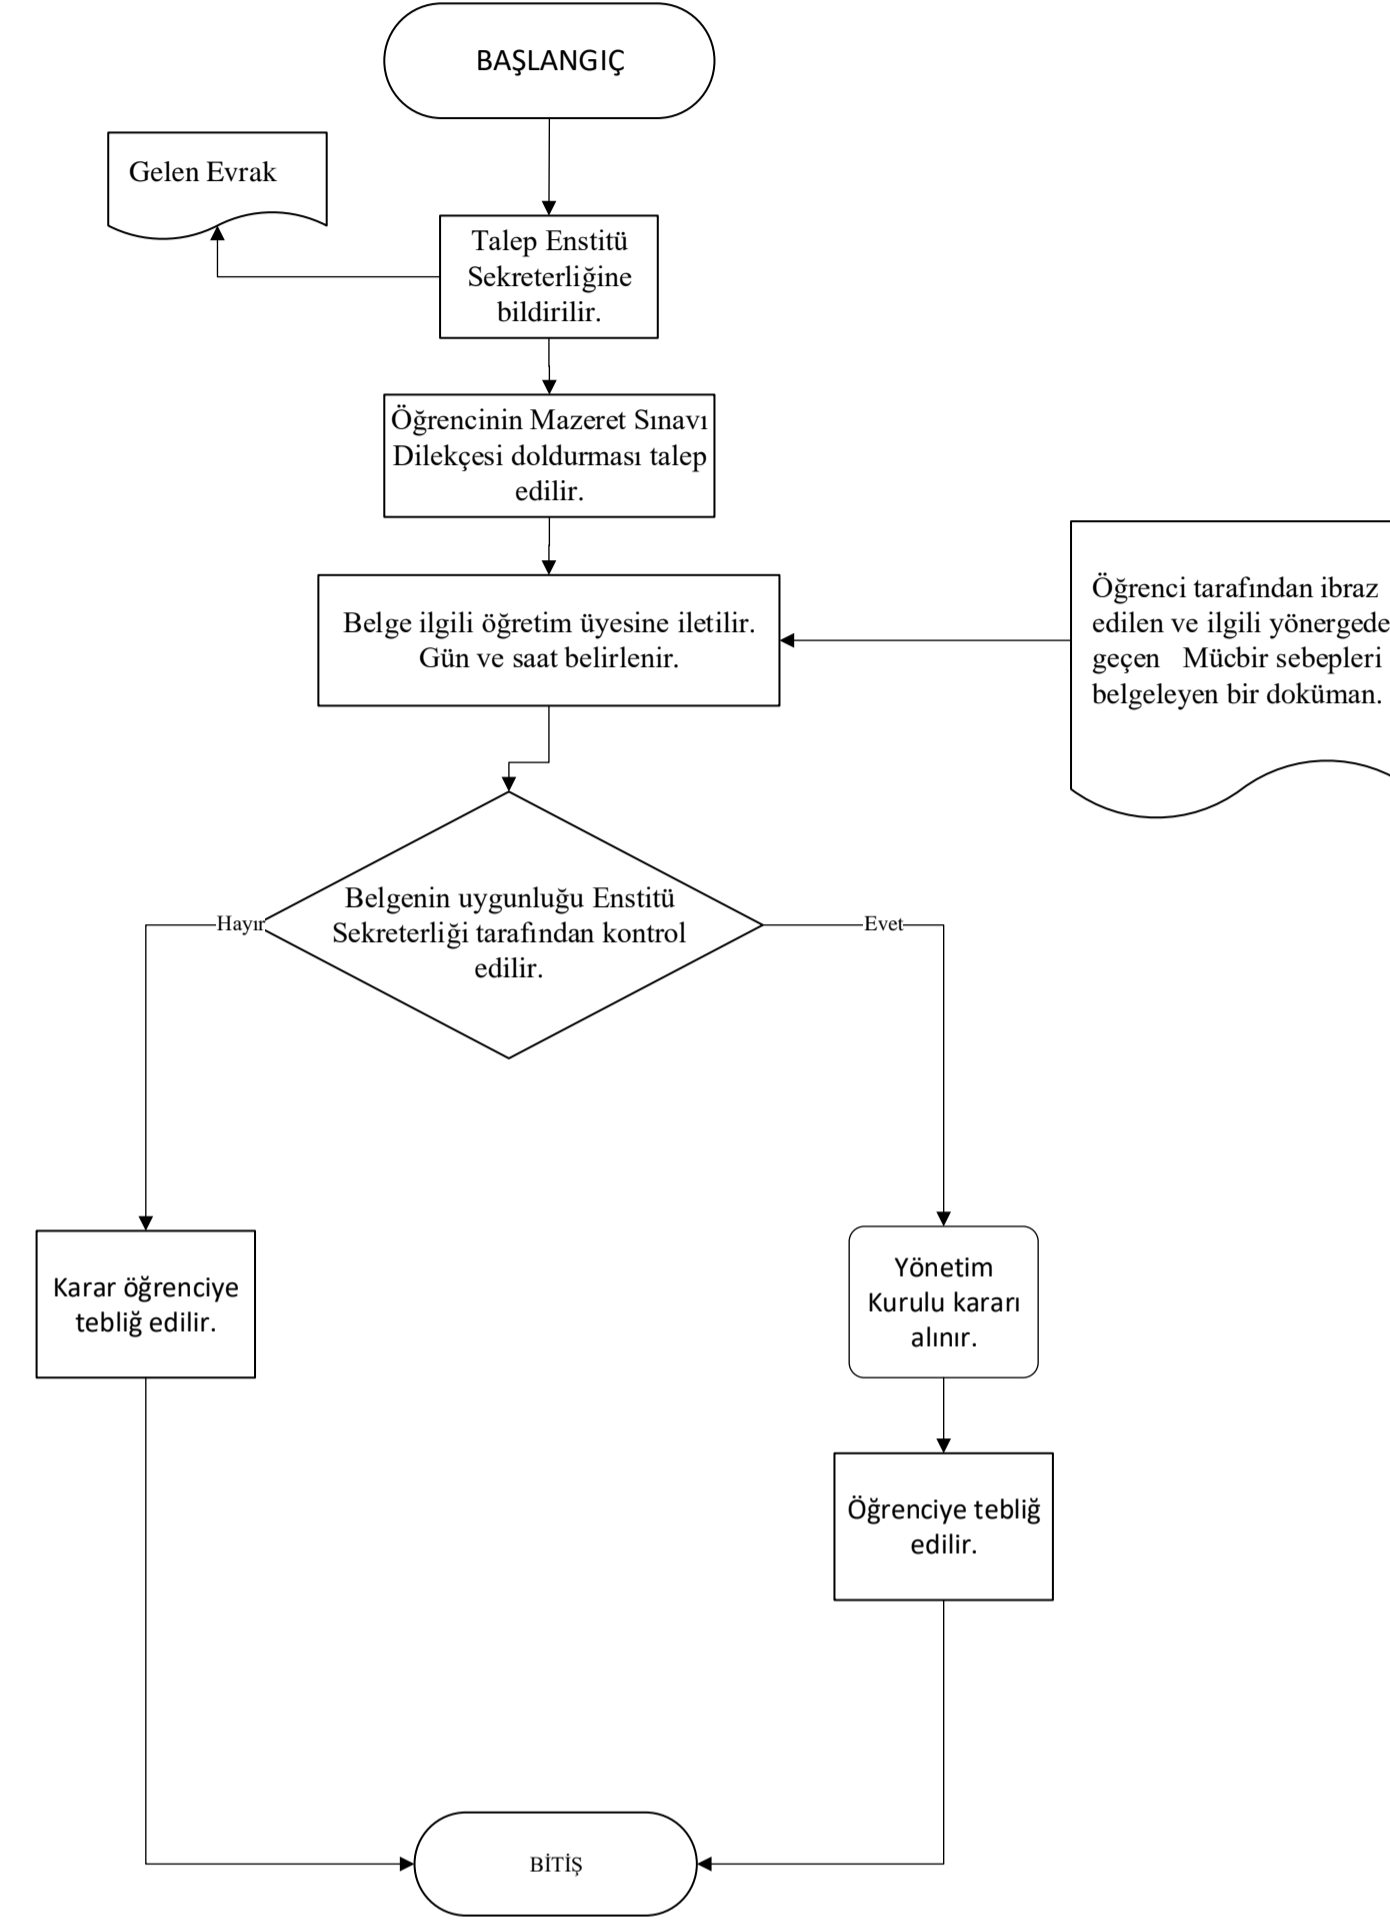

MAZERET SINAVI İŞLEMLERİ İŞ AKIŞ ŞEMASI

Mazeret Sınavı İşlemleri İş Akış Süreci

HAZIRLAYAN	ONAYLAYAN	KALİTE SİSTEM ONAYI
Gülşen ETCİ	Prof. Dr. İsmail YÜKSEK	Bilge ÜNLÜER