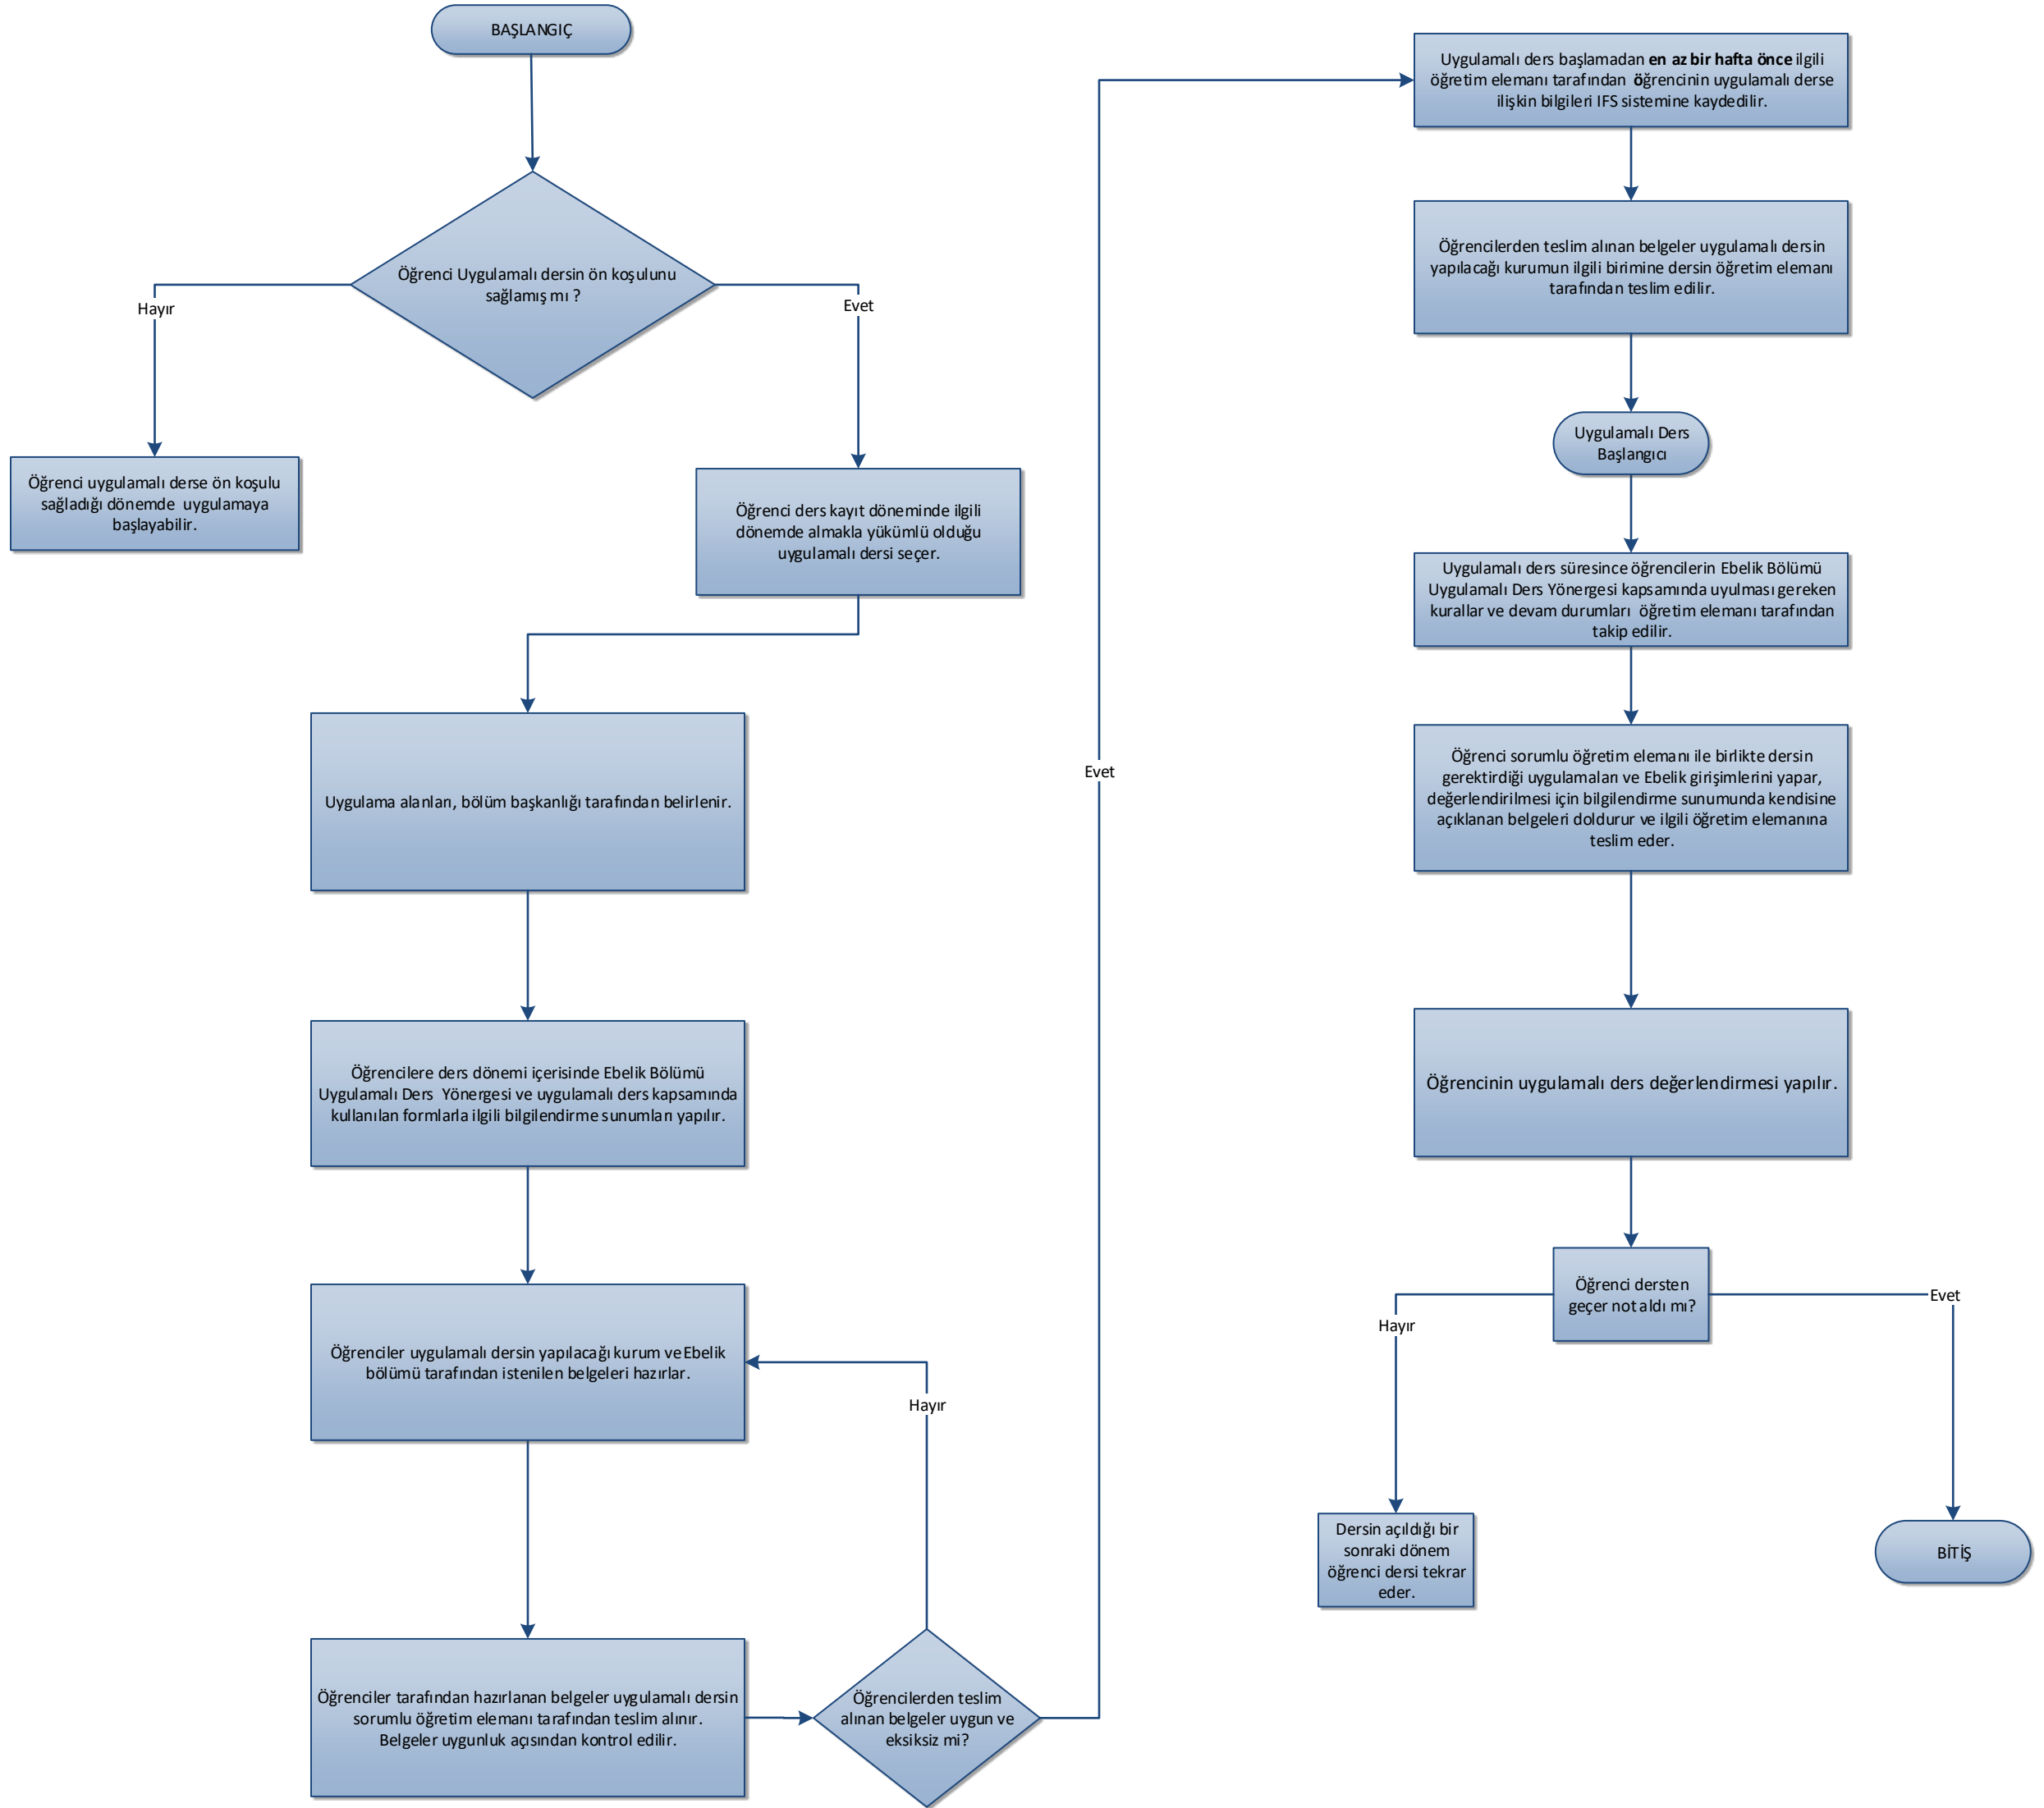

EBELİK BÖLÜMÜ UYGULAMALI DERS İŞ AKIŞI

HAZIRLAYAN

ONAYLAYAN

KALİTE SİSTEM ONAYI

Arş. Gör. RUKEN TUNÇ

Prof. Dr. İSMAİL YÜKSEK

BİLGE ÜNLÜER