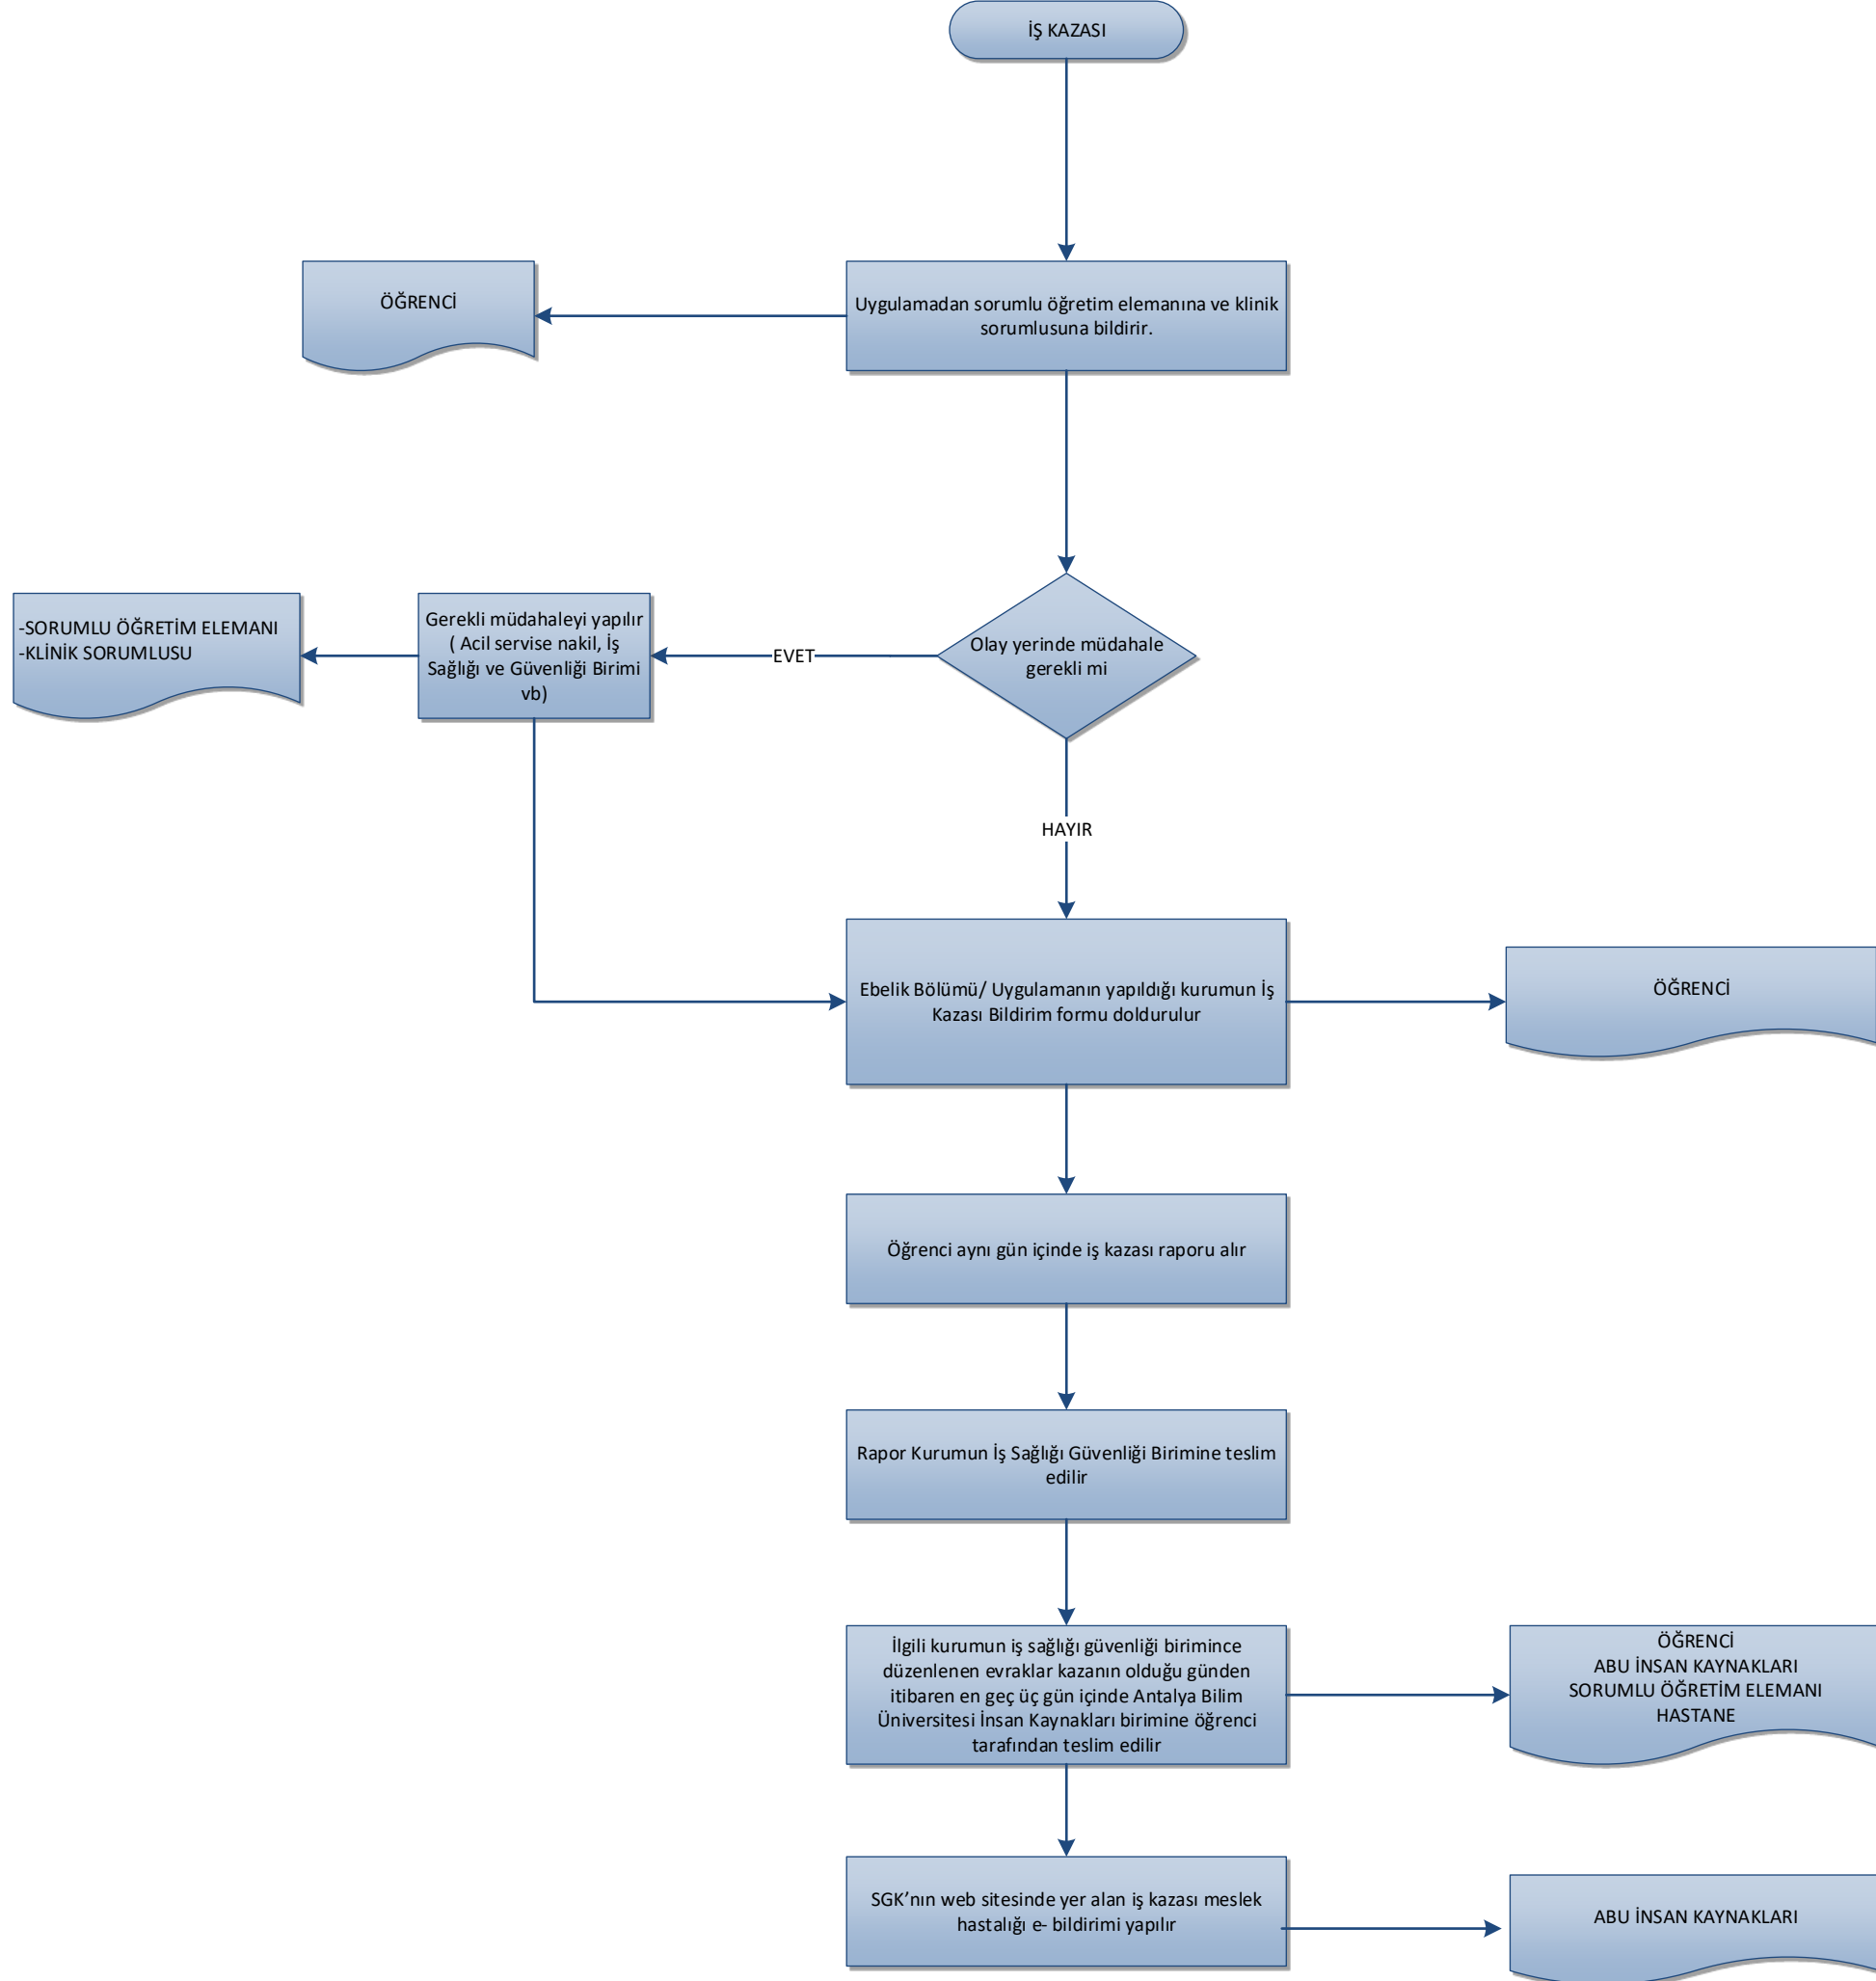

EBELİK BÖLÜMÜ İŞ KAZASI İŞ AKIŞI

HAZIRLAYAN

ONAYLAYAN

KALİTE SİSTEM ONAYI

Arş. Gör. RUKEN TUNÇ

Prof. Dr. İSMAİL YÜKSEK

ŞAFAK GÜR