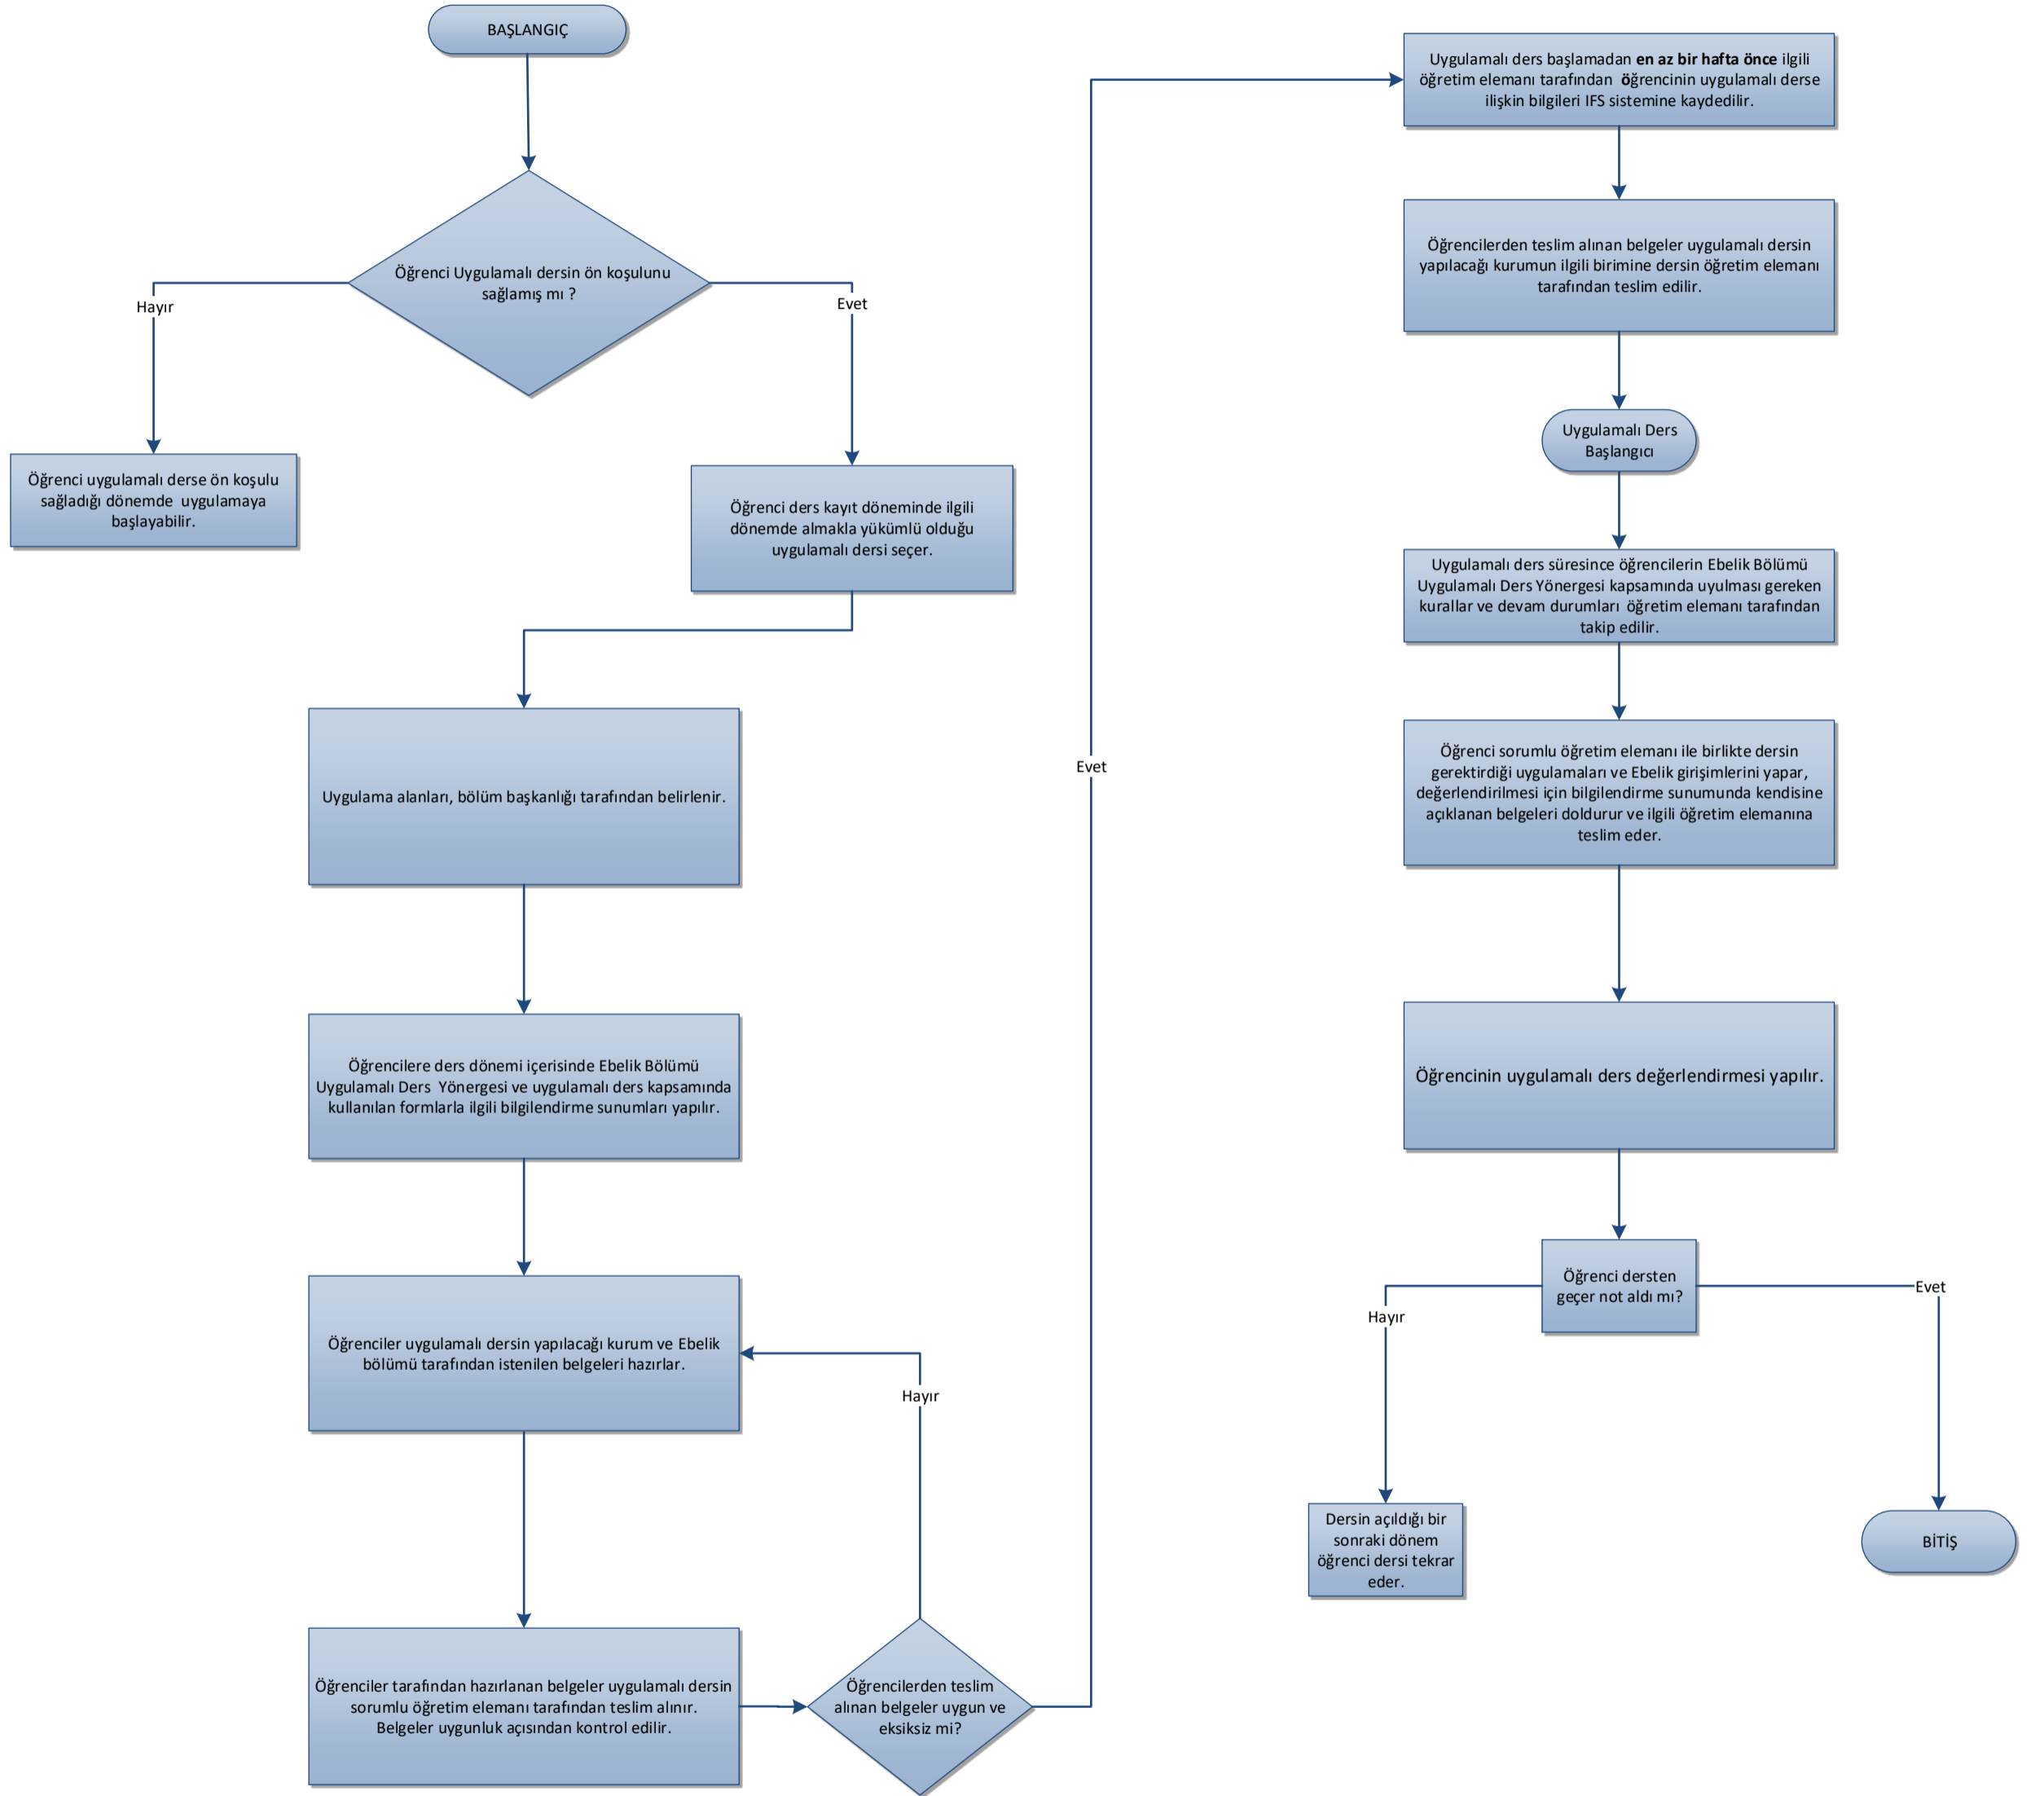

EBELİK BÖLÜMÜ UYGULAMALI DERS İŞ AKIŞI

HAZIRLAYAN

ONAYLAYAN

KALİTE SİSTEM ONAYI

Arş. Gör. RUKEN TUNÇ

Prof. Dr. İSMAİL YÜKSEK

ŞAFAK GÜR