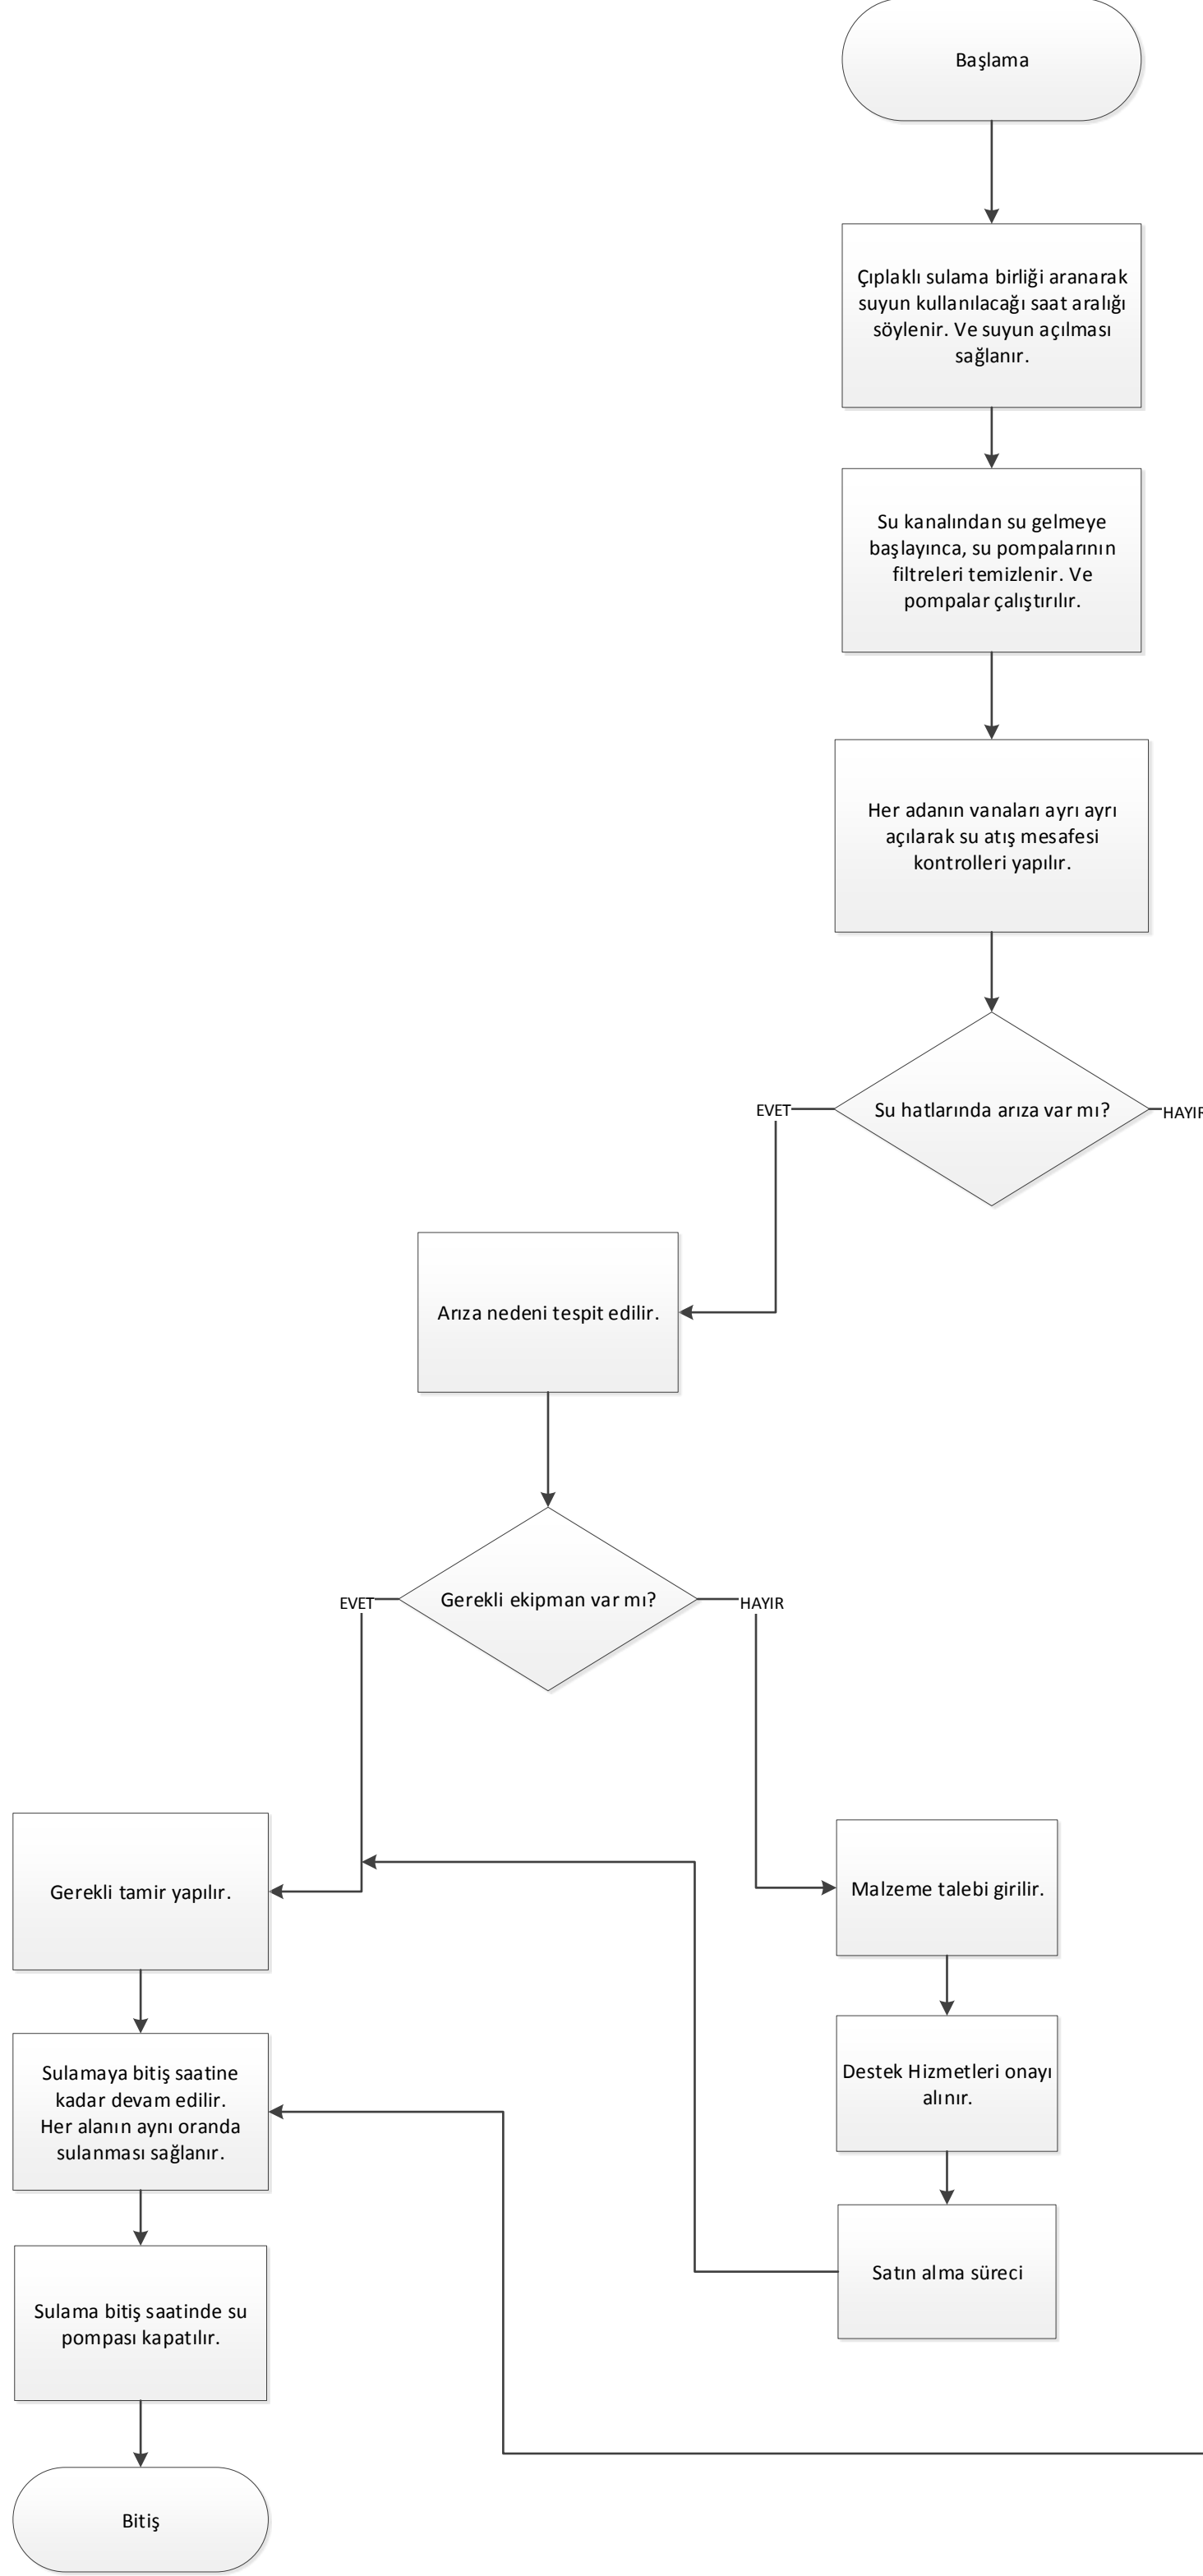

BAHÇE SULAMA İŞ AKIŞI

BAHÇE SULAMA SÜRECİ

HAZIRLAYAN

ONAYLAYAN

KALİTE SİSTEMİ ONAYI

Bahçe Bakım Ve Peyzaj Şefi
Merve ÇOBANOĞLU

Prof. Dr. İsmail YÜKSEK

Şafak GÜR