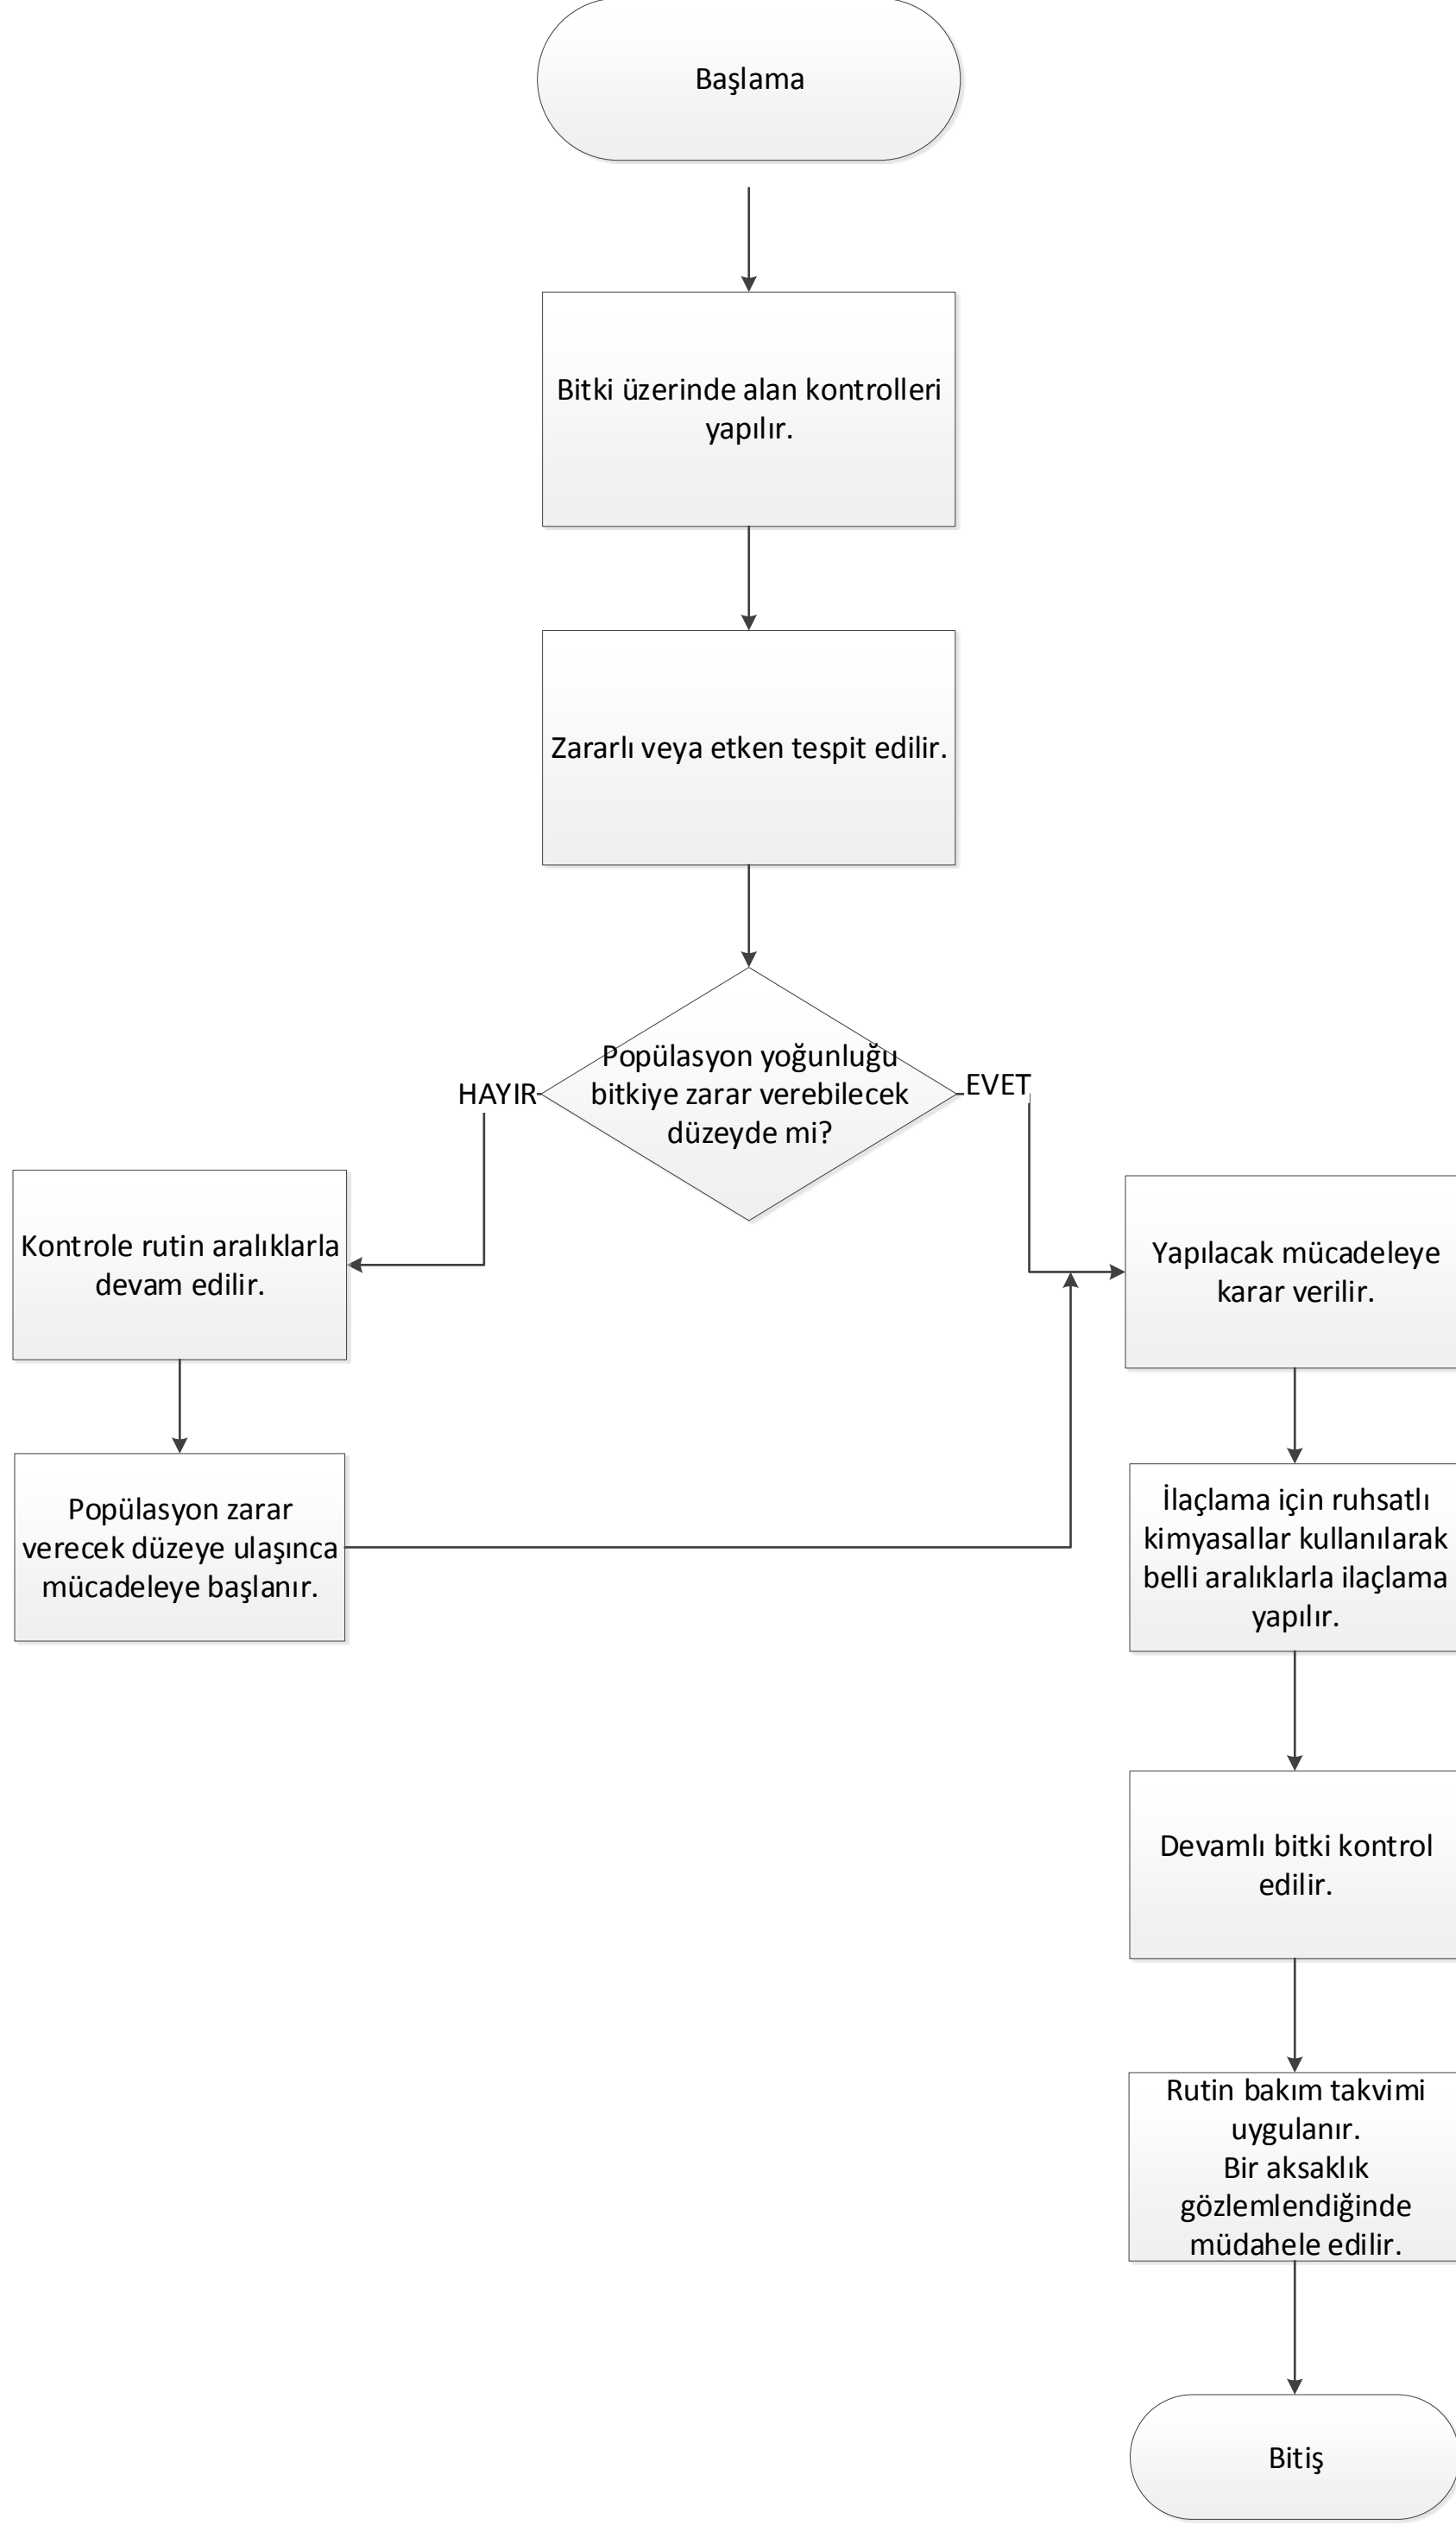

İLAÇLAMA- GÜBRELEME İŞ AKIŞI

İlaçlama - Gübreleme Plan Süreci

HAZIRLAYAN

Bahçe Bakım Ve Peyzaj Şefi  
Merve ÇOBAOĞLU

ONAYLAYAN

Prof. Dr. İsmail YÜKSEK

KALİTE SİSTEMİ ONAYI

Şafak GÜR