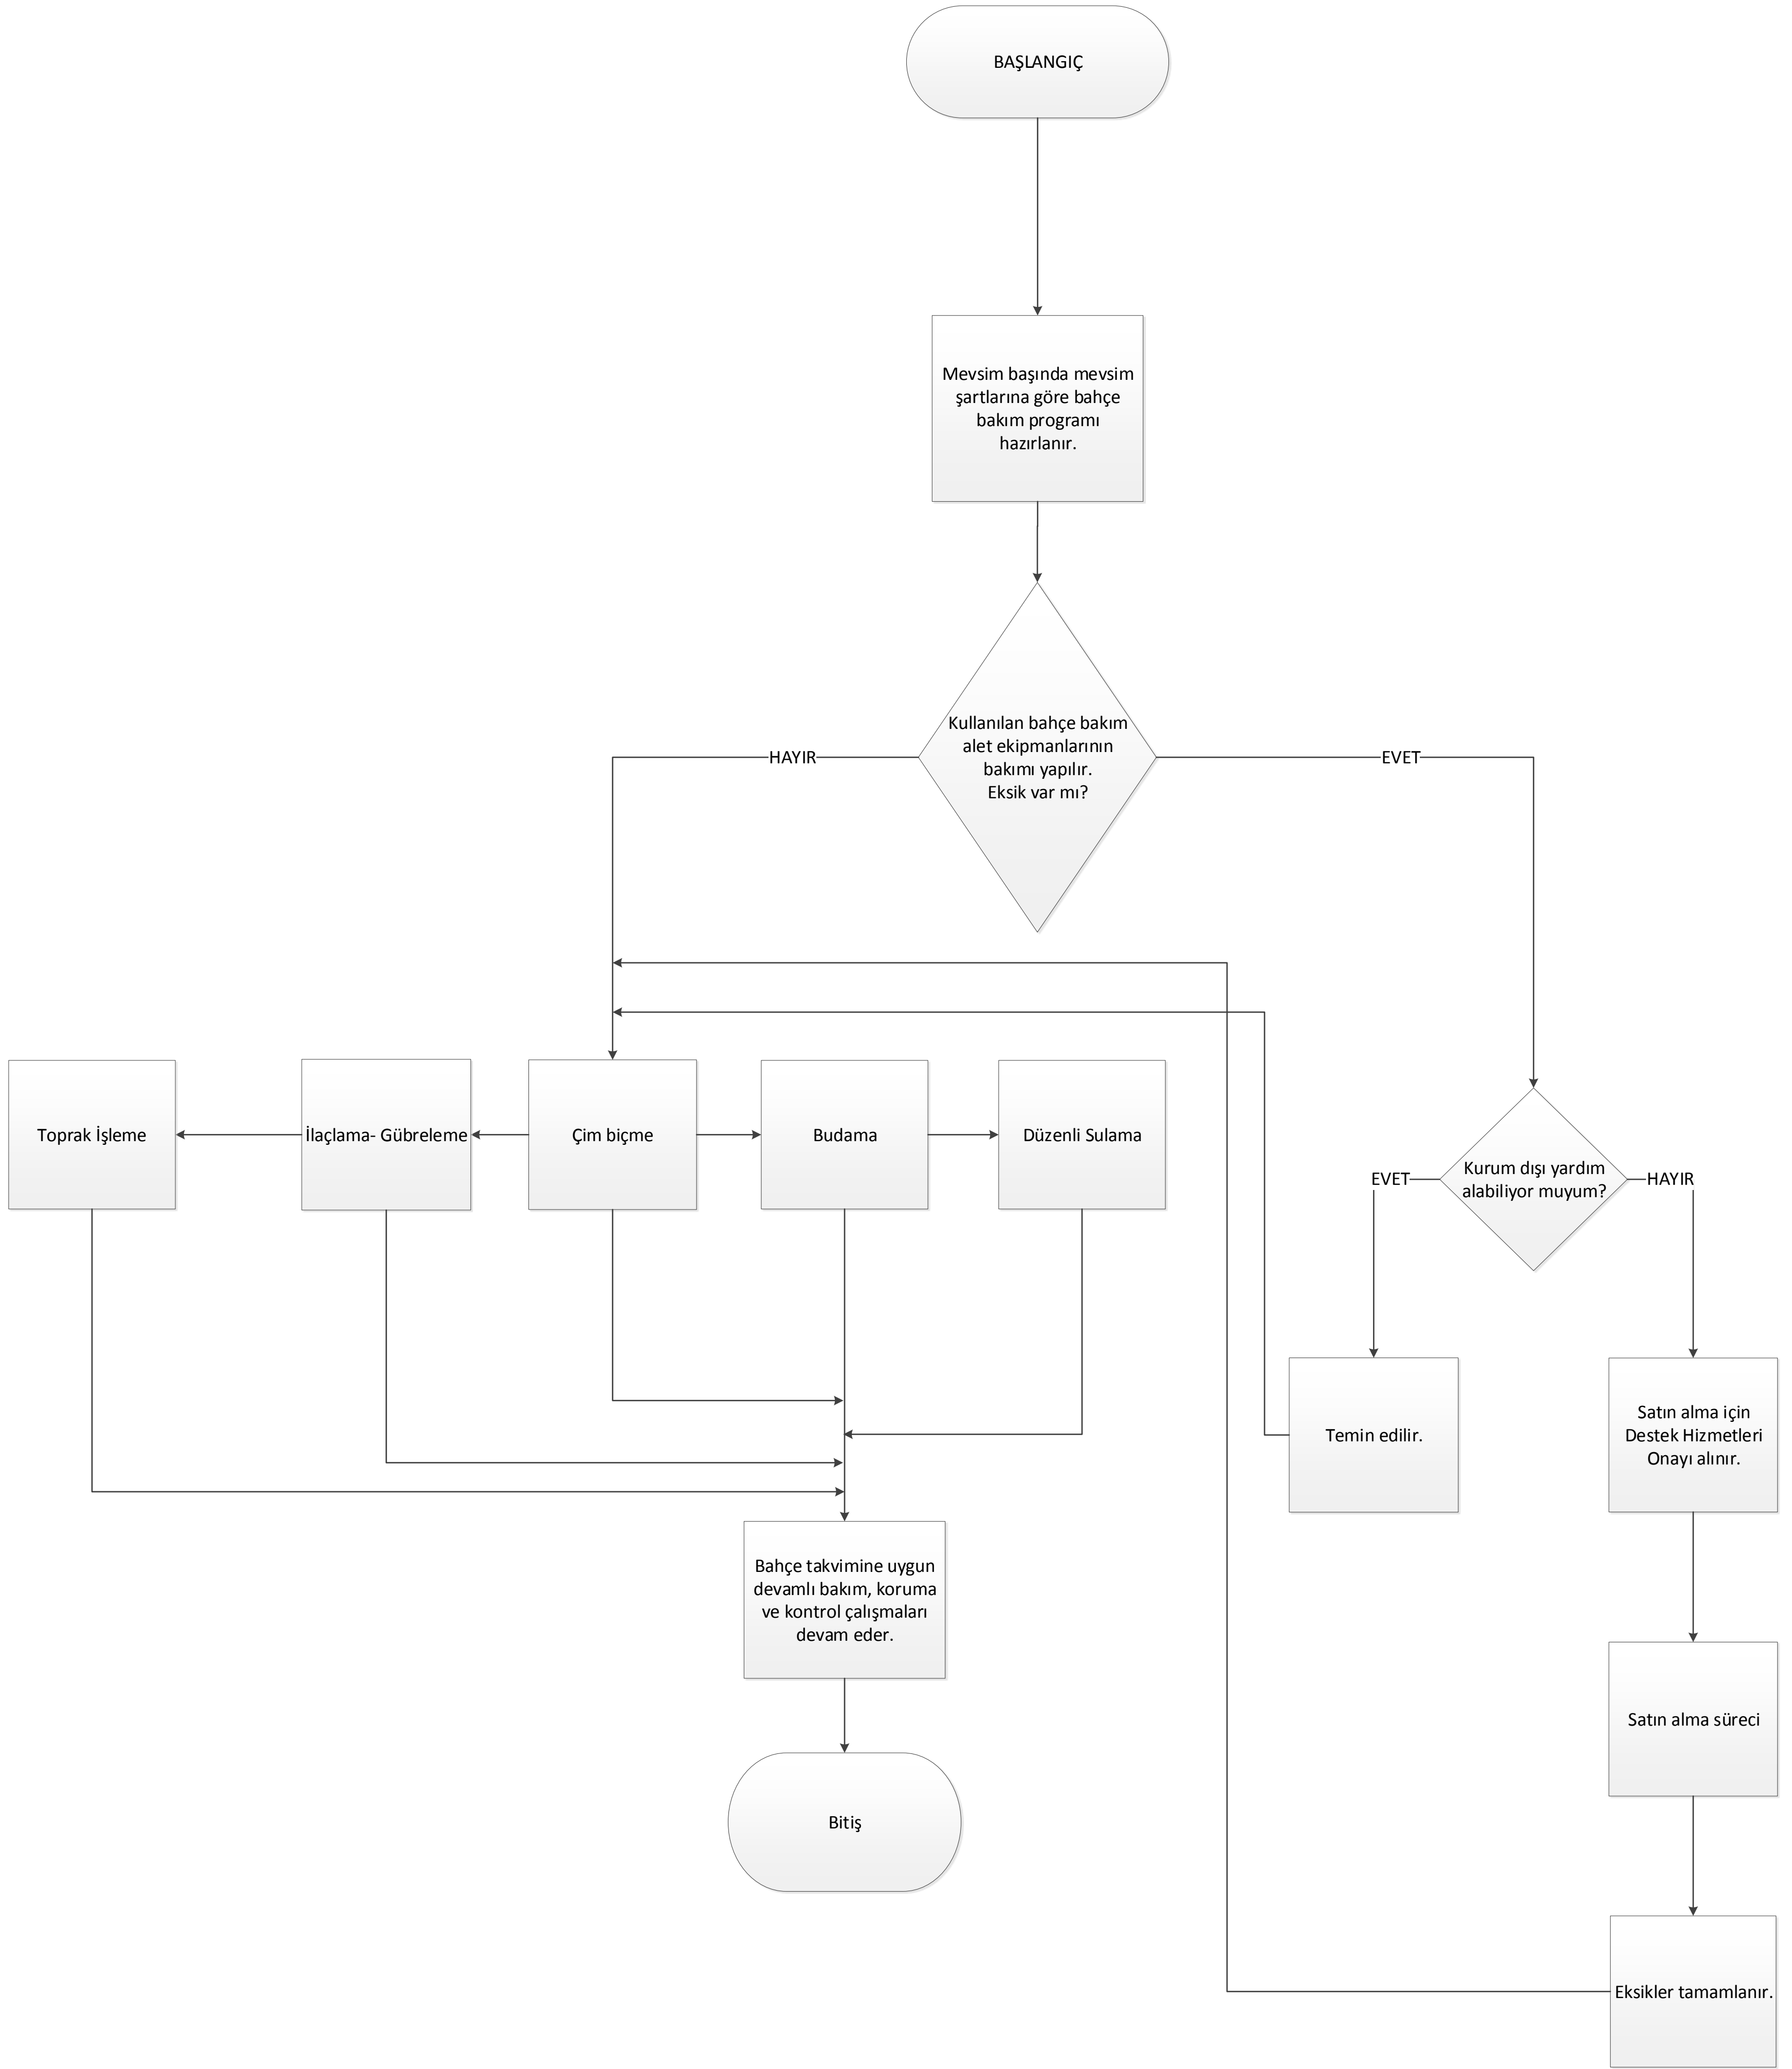

BAHÇE BAKIM İŞ AKIŞI

BAHÇE BAKIM SÜRECİ

HAZIRLAYAN

Bahçe Bakım Ve Peyzaj Şefi
Merve ÇOBANOĞLU

ONAYLAYAN

Prof. Dr. İsmail YÜKSEK

KALİTE SİSTEMİ ONAYI

Şafak GÜR