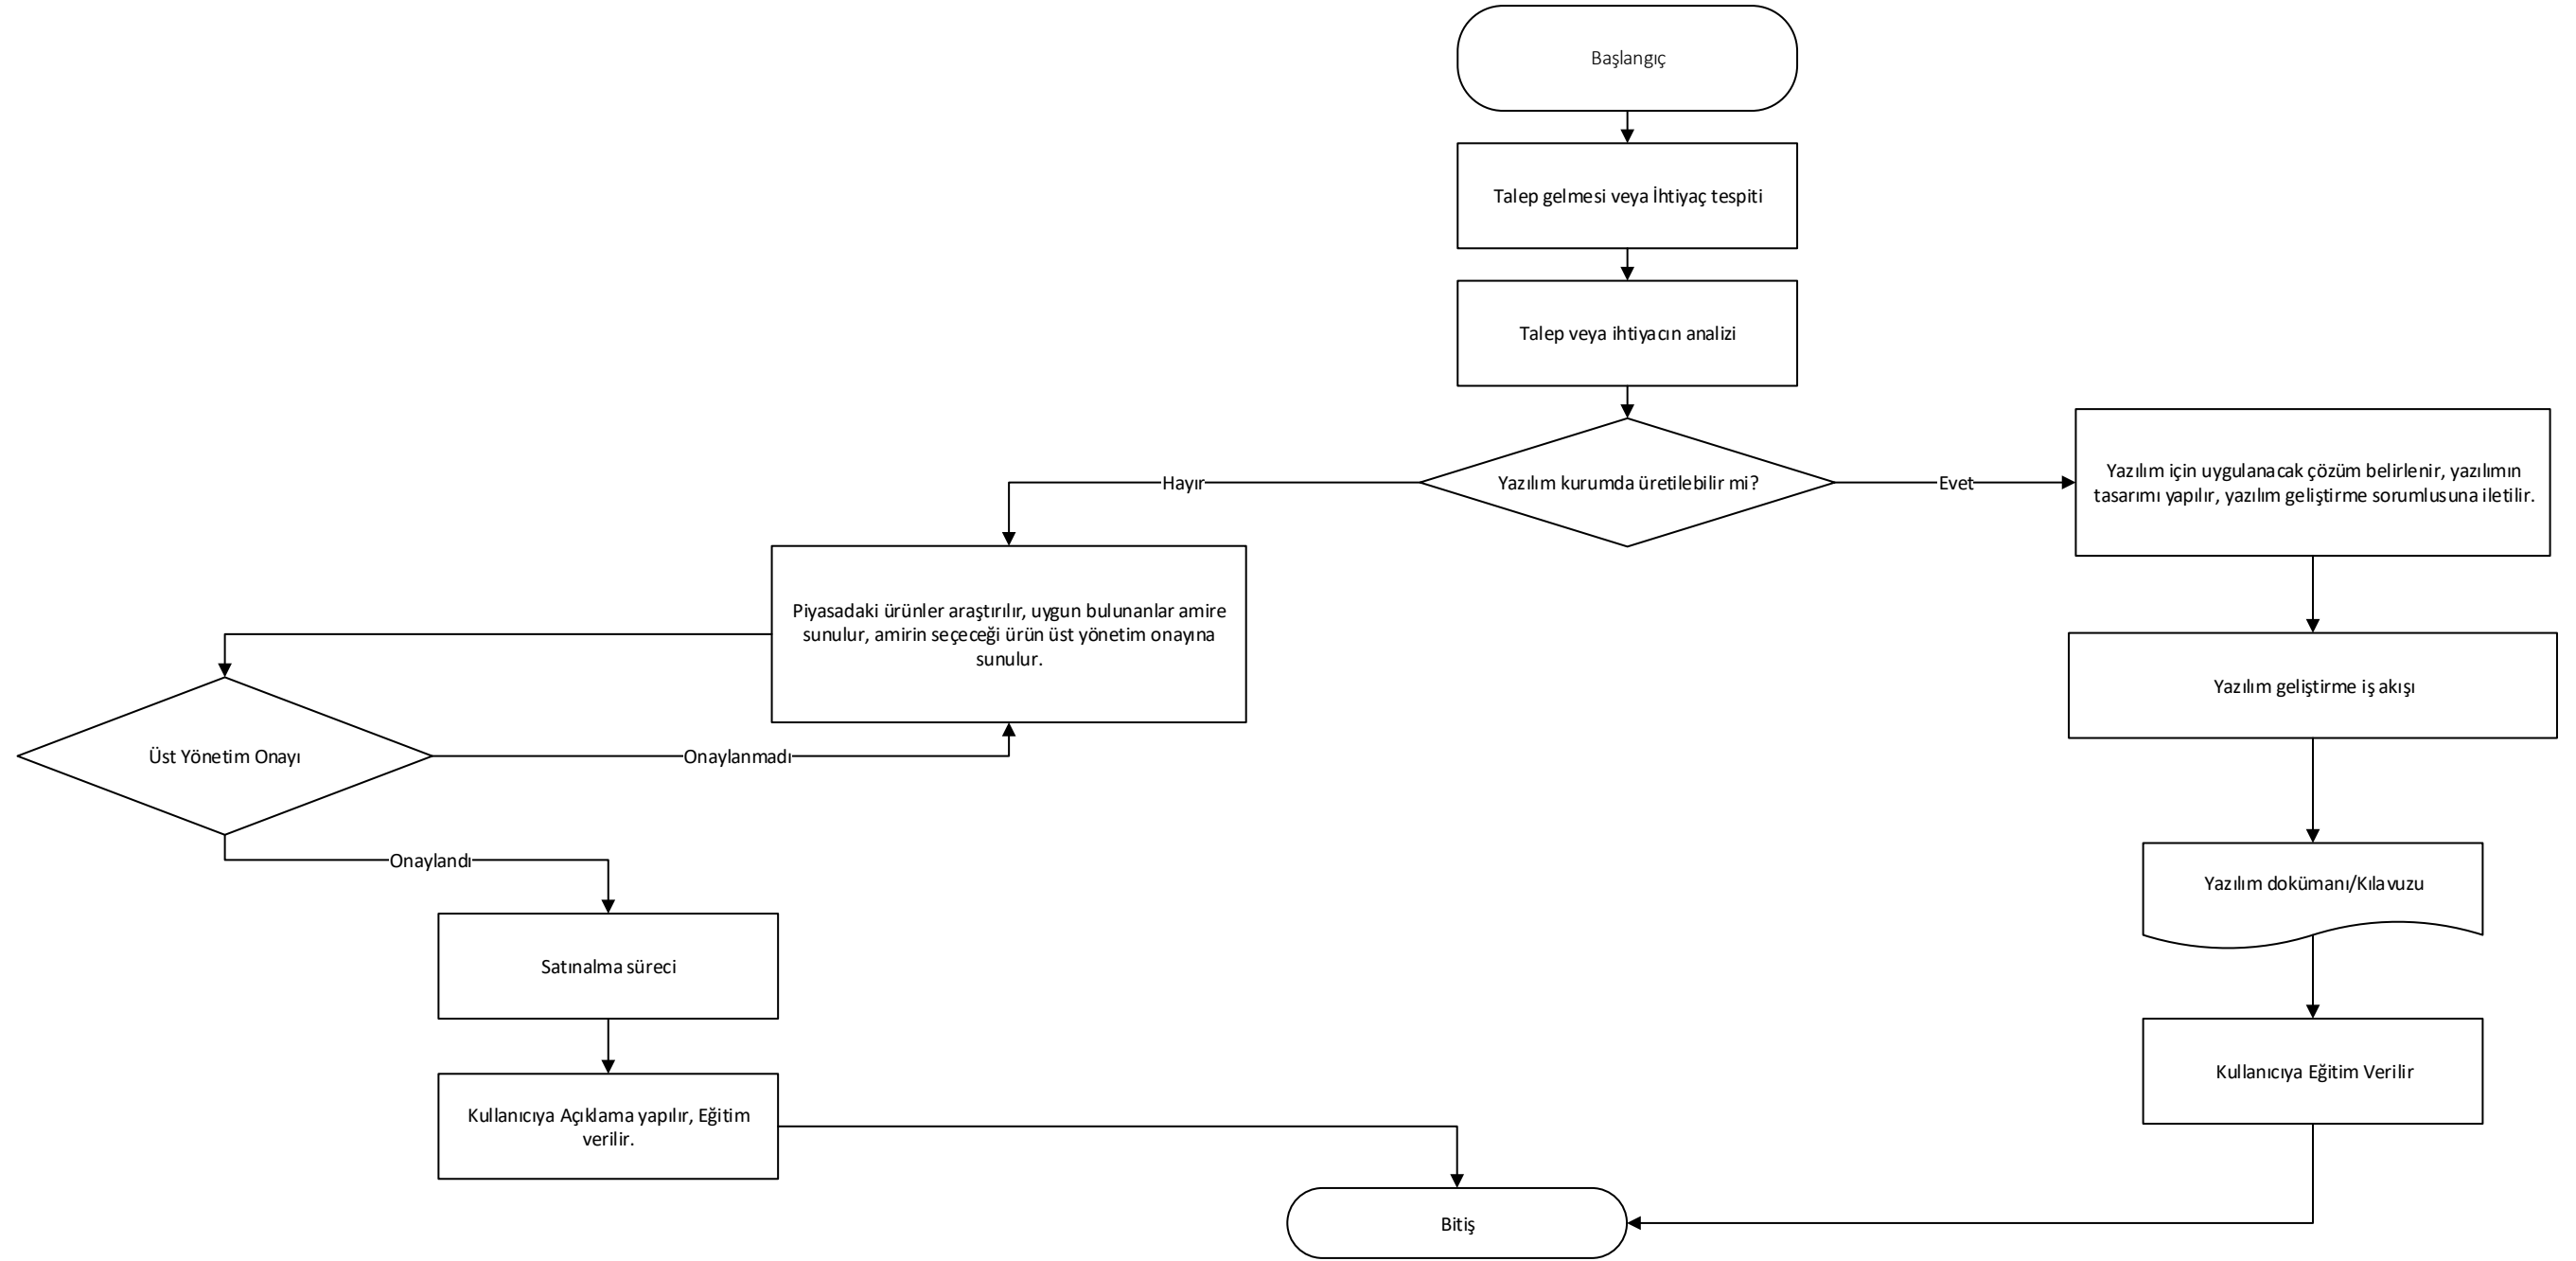

YENİ YAZILIM TEMİNİ İŞ AKIŞ ŞEMASI

Yeni Yazılım Temini İş Akış Süreci

HAZIRLAYAN

ONAYLAYAN

KALİTE SİSTEM ONAYI

Pınar Öztürk

Prof. Dr. İsmail YÜKSEK

Şafak Gür