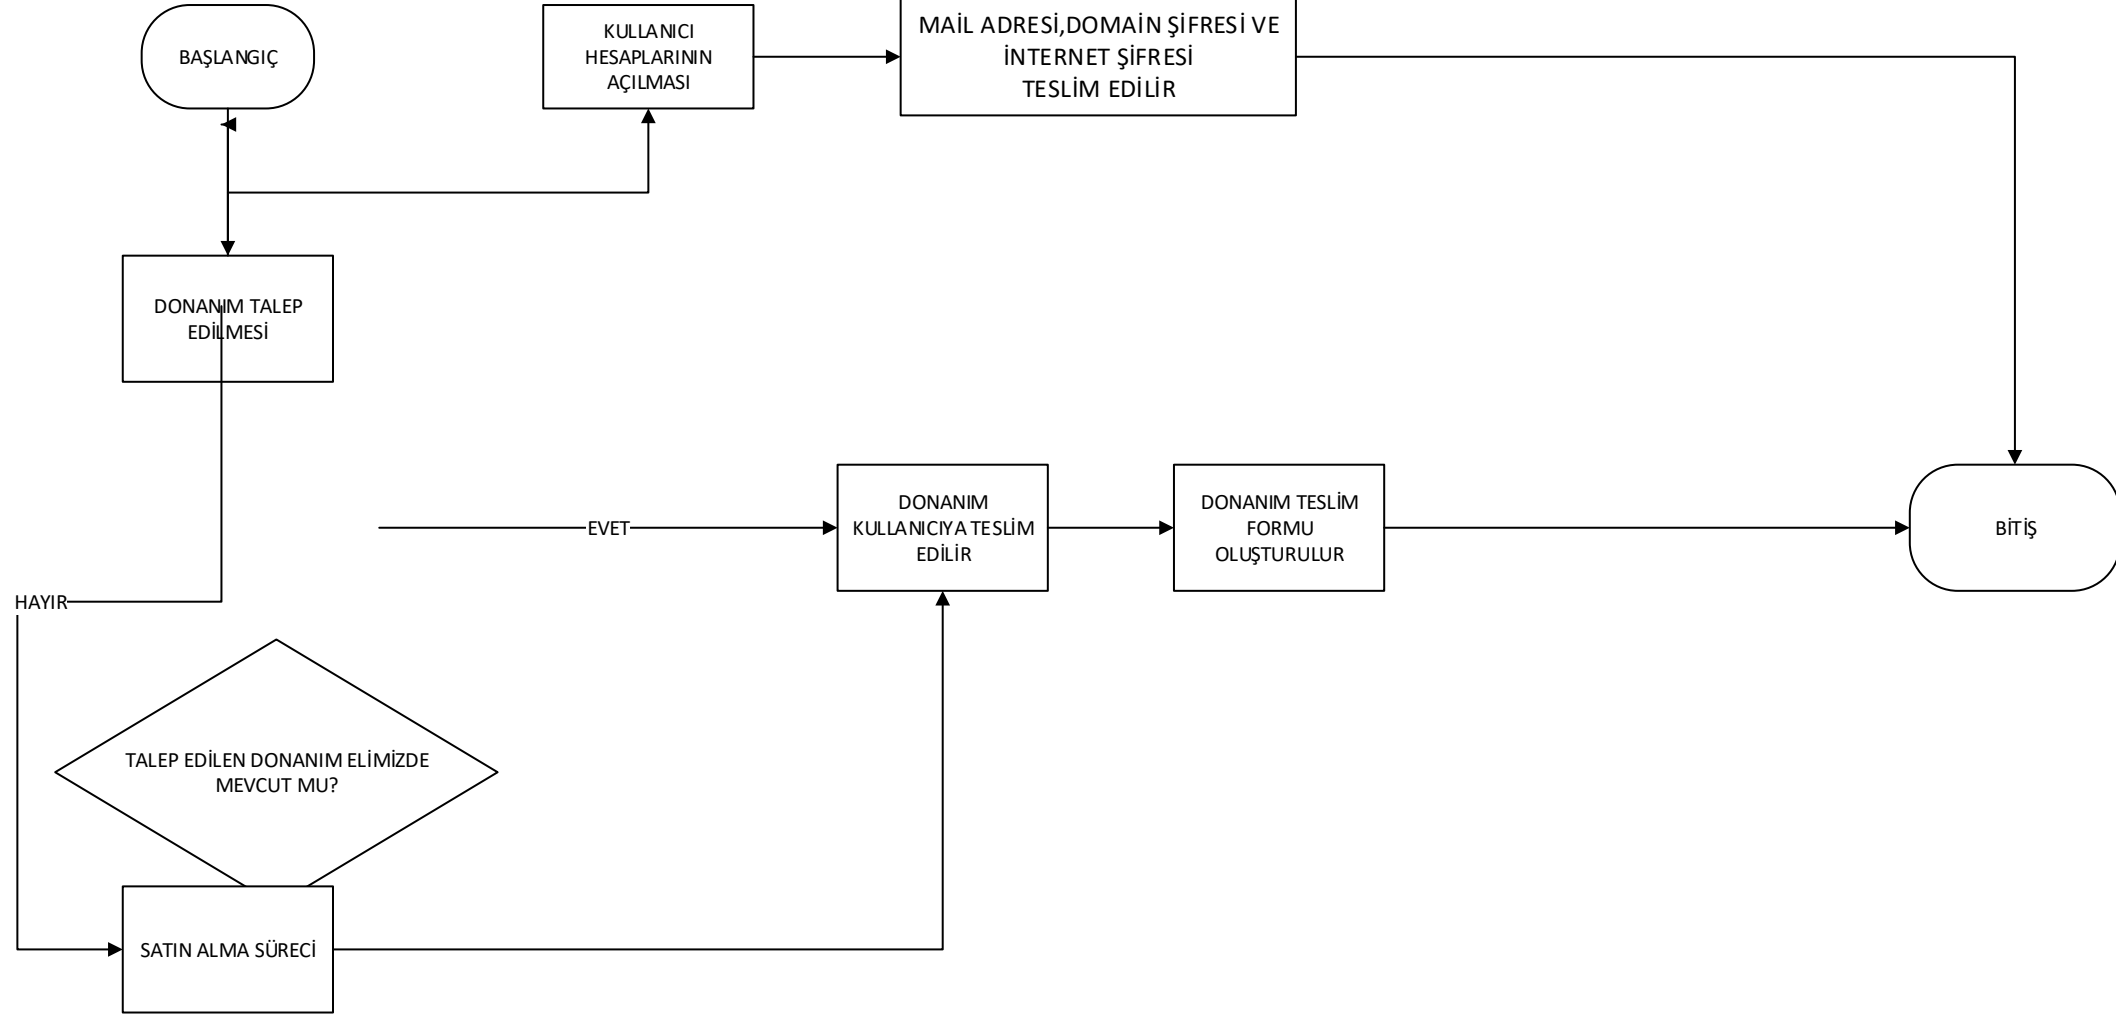

YENİ PERSONELE ORTAM OLUŞTURMA İŞ AKIŞ ŞEMASI

Yeni Personele Ortam Oluşturma İş Akış Süreci

HAZIRLAYAN

Pmar Öztürk

ONAYLAYAN

Prof. Dr. İsmail YÜKSEK

KALİTE SİSTEM ONAYI

Şafak Gür