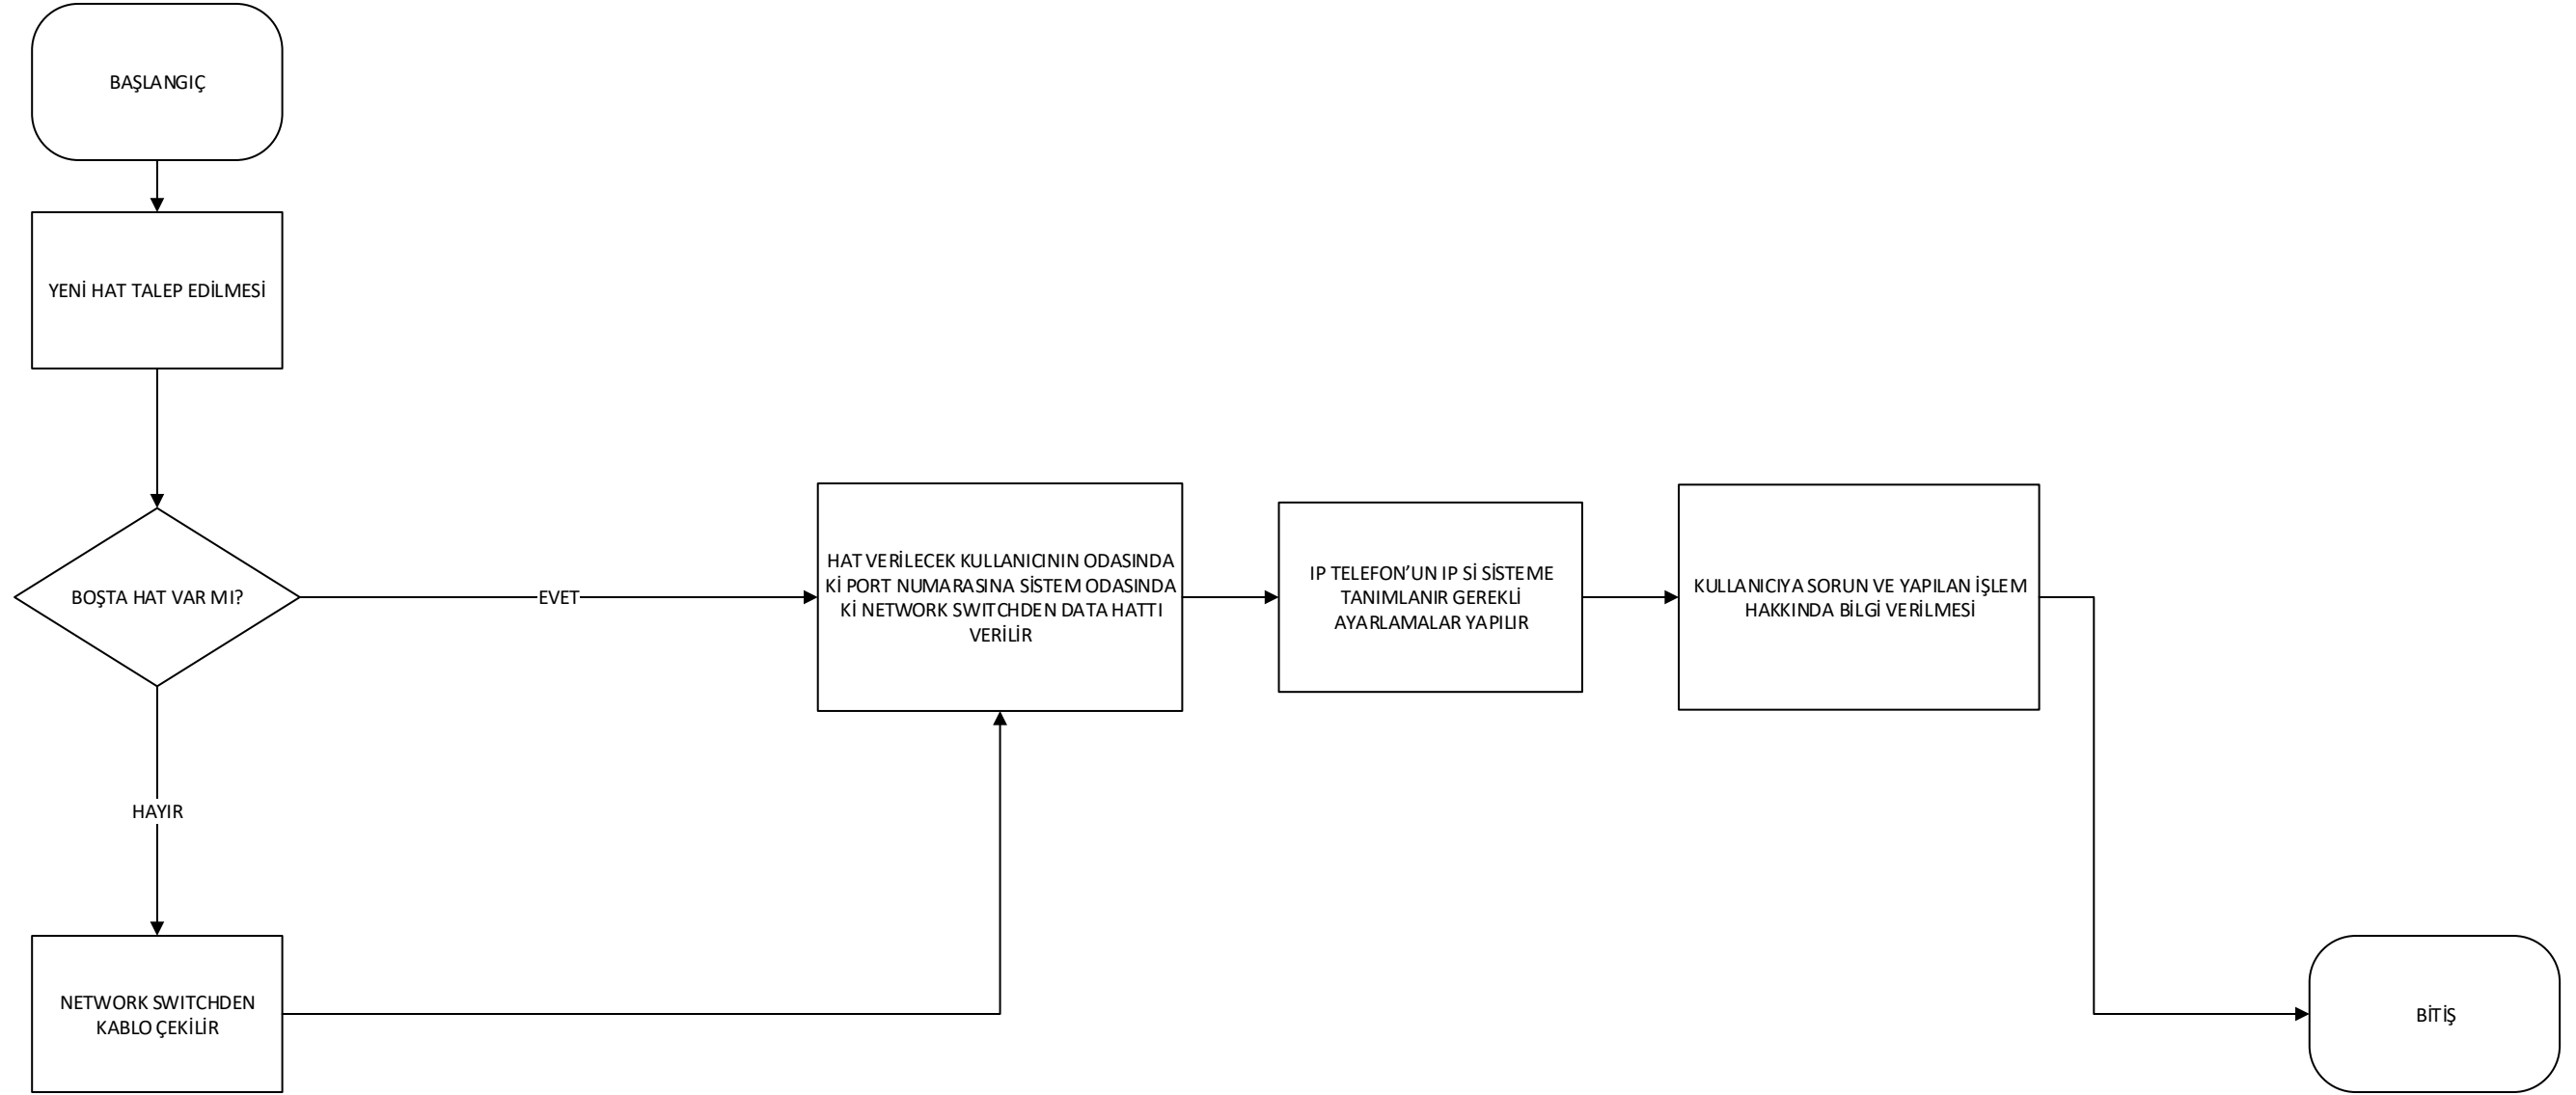

IP SANTRAL İŞ AKIŞ ŞEMASI

Ip Santral İş Akış Süreci

HAZIRLAYAN

ONAYLAYAN

KALİTE SİSTEM ONAYI

Pınar Öztürk

Prof. Dr. İsmail YÜKSEK

Şafak Gür