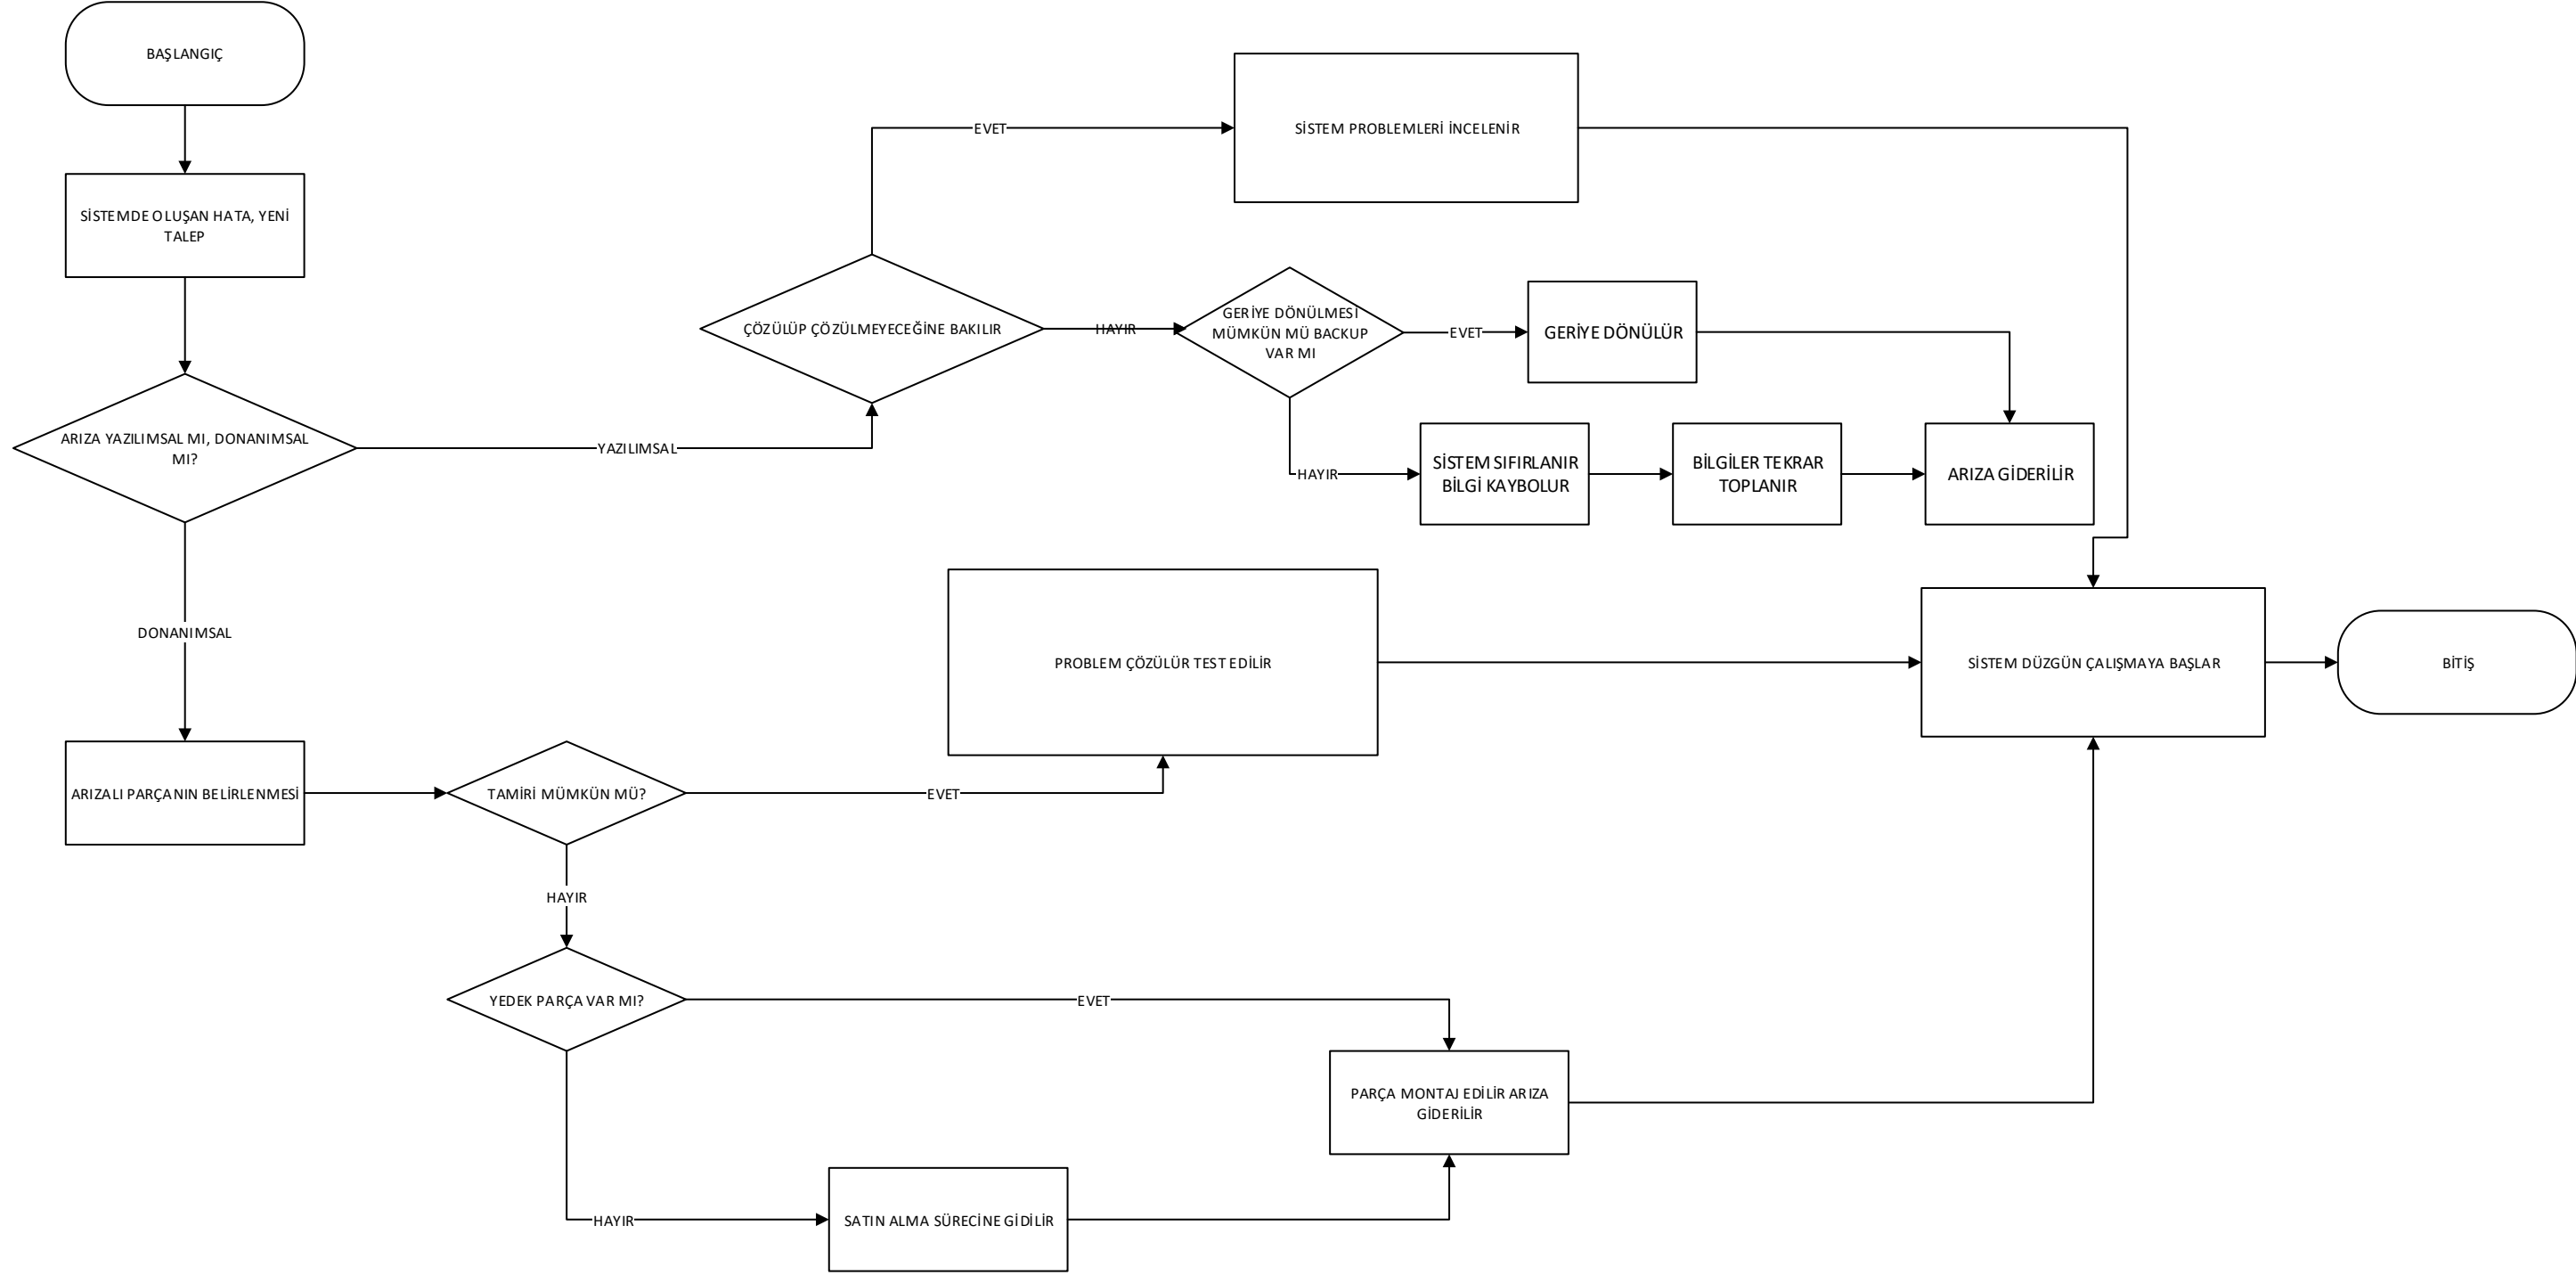

GENEL SİSTEM İŞ AKIŞ ŞEMASI

GENEL SİSTEM İŞ AKIŞ ŞEMASI

HAZIRLAYAN

ONAYLAYAN

KALİTE SİSTEM ONAYI

Pınar Öztürk

Prof. Dr. İsmail YÜKSEK

Şafak Gür