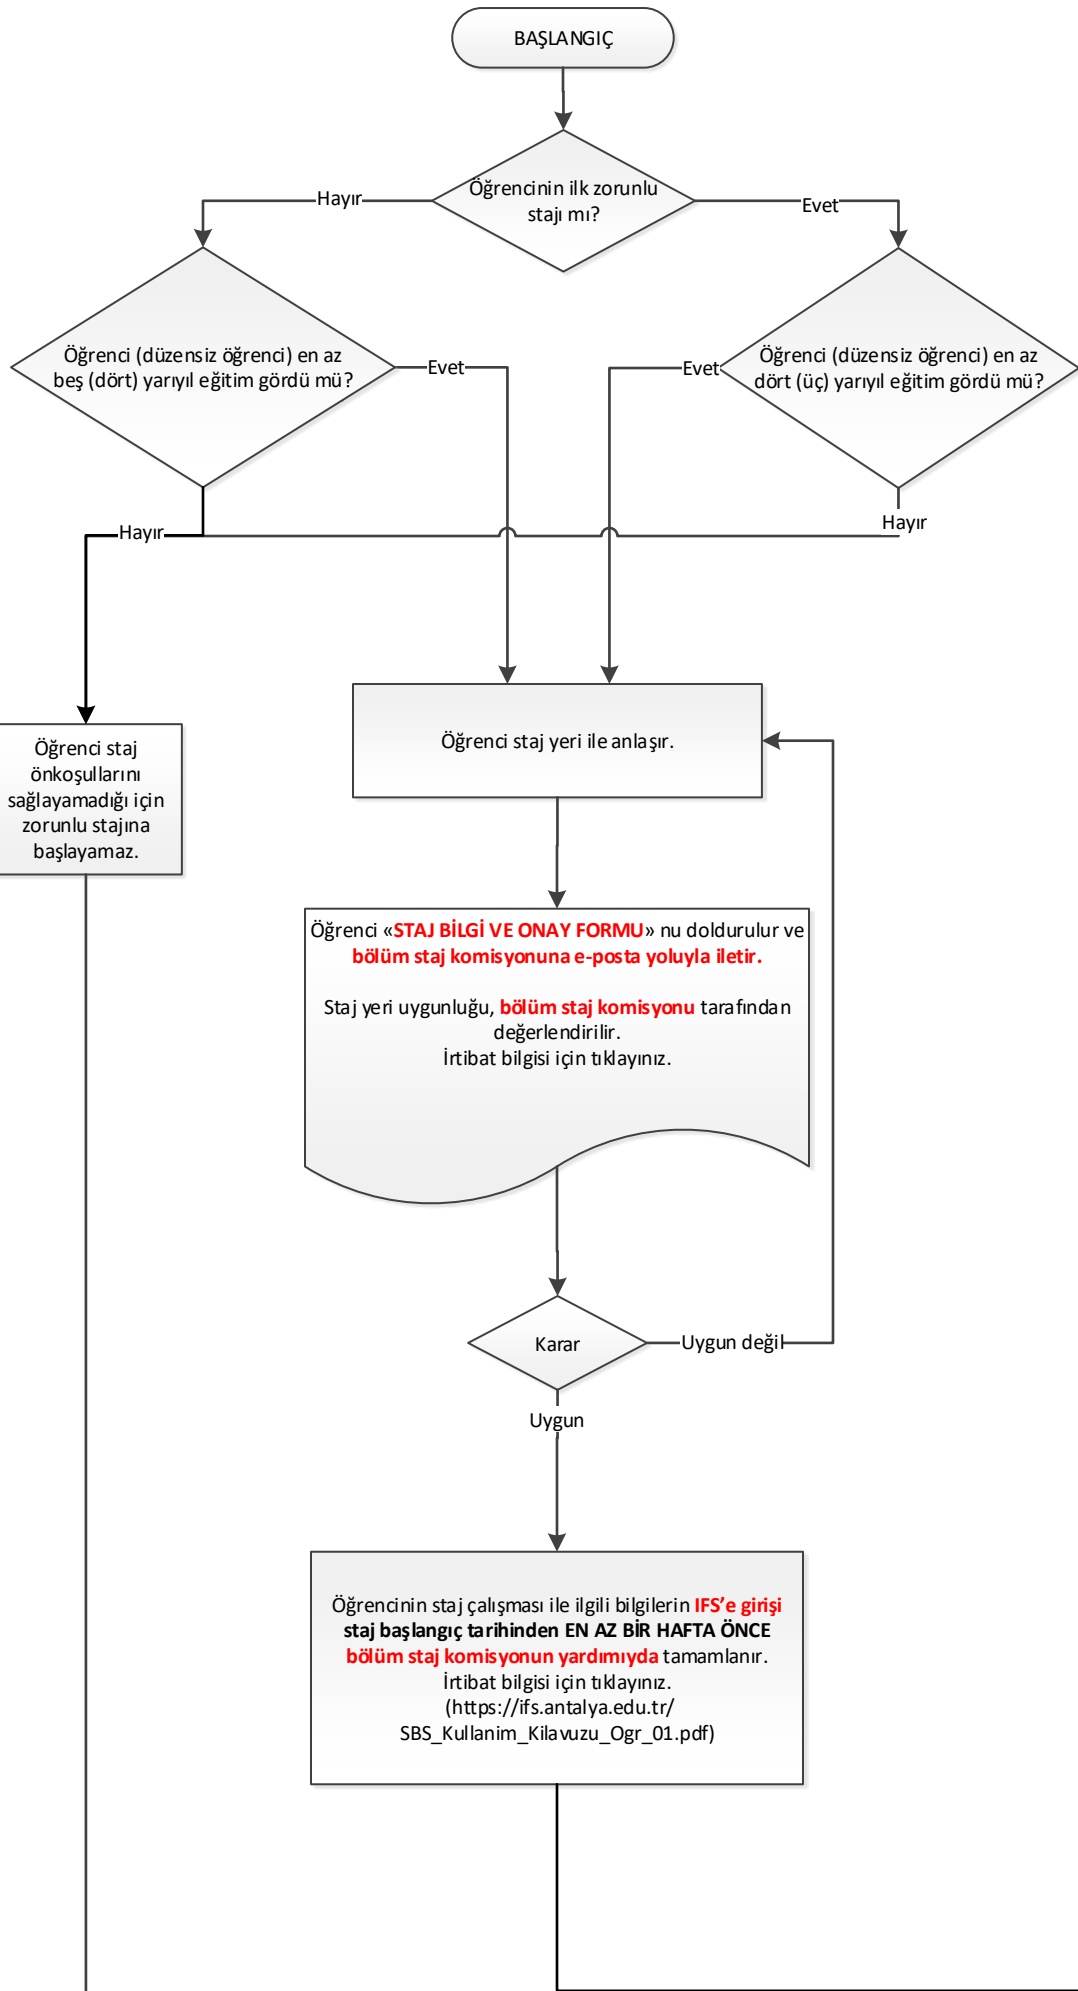

ENDÜSTRİ MÜHENDİSLİĞİ STAJI İŞ AKIŞI

STAJ BAŞVURU SÜRECİ

STAJ ÇALIŞMASI SÜRECİ

STAJ DEĞERLENDİRME SÜRECİ

HAZIRLAYAN

KONTROL EDEN

ONAYLAYAN

Dr. Öğr. Üyesi Kamer Özgün