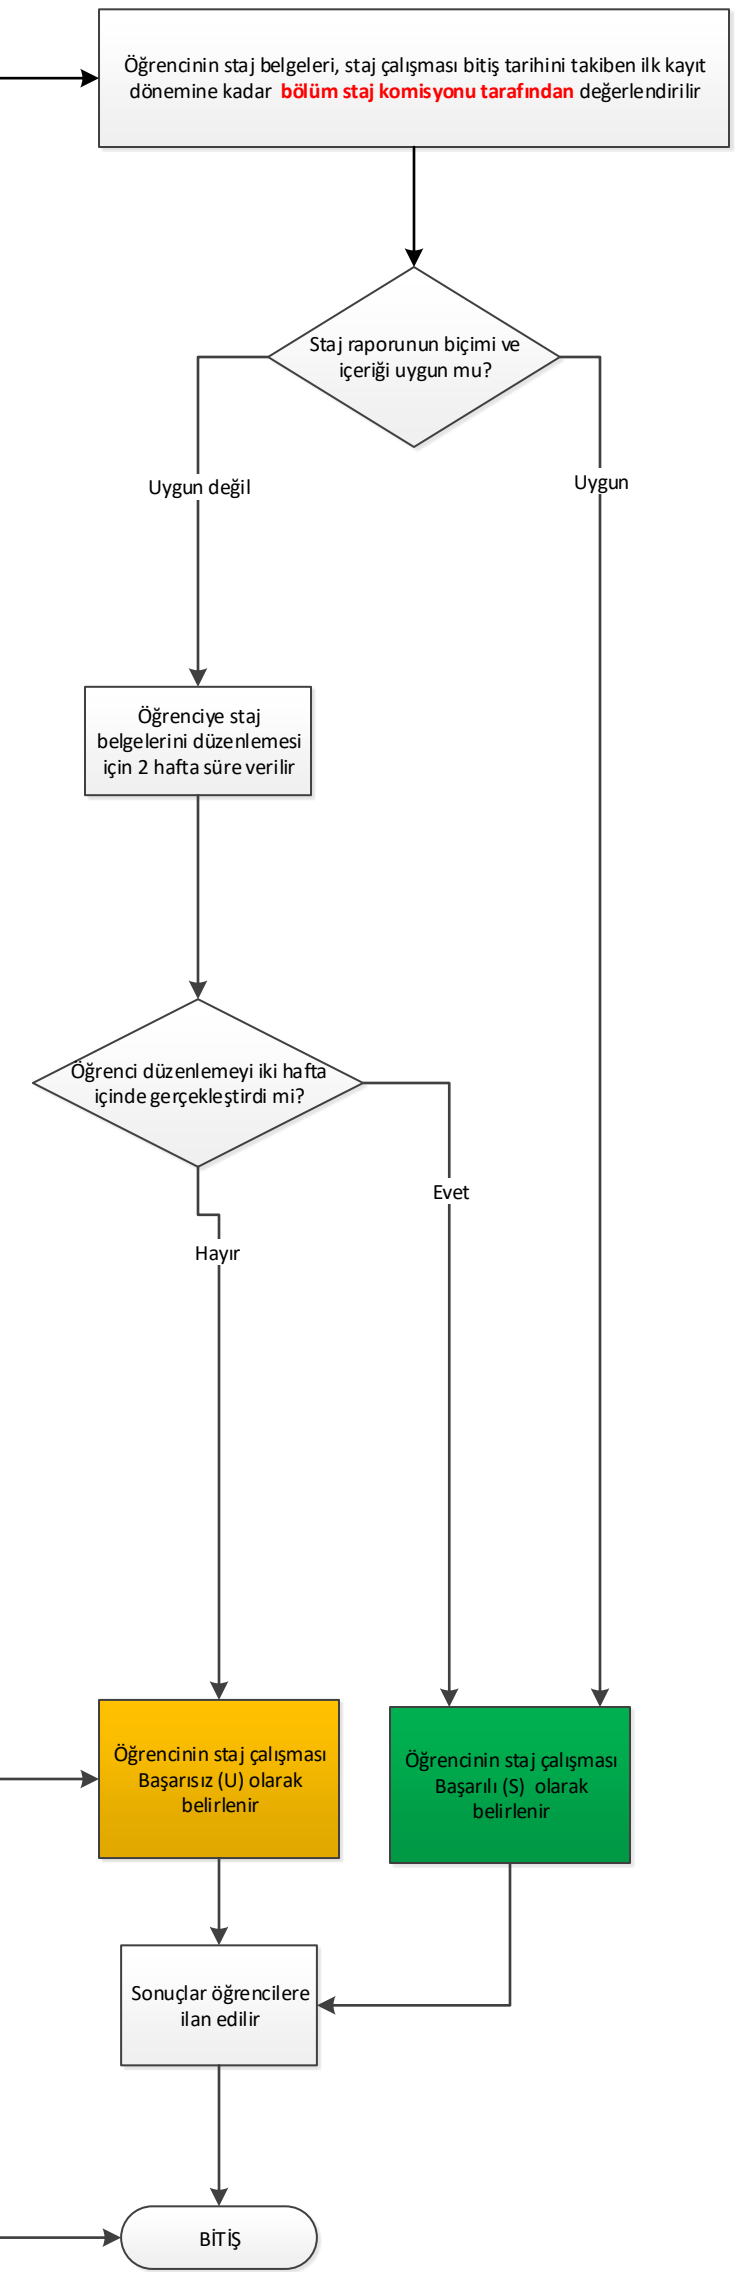

ENDÜSTRİ MÜHENDİSLİĞİ STAJI İŞ AKIŞI

STAJ BAŞVURU SÜRECİ

STAJ ÇALIŞMASI SÜRECİ

STAJ DEĞERLENDİRME SÜRECİ

HAZIRLAYAN

KONTROL EDEN

ONAYLAYAN

Dr. Öğr. Üyesi Kamer Özgün